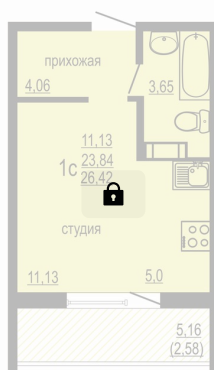

Номер: 190

Студия 26.42 м²

Отсканируйте QR-код и
смотрите на сайте gk-
ikar.com

Цена по запросу

Чистовая отделка

Проект	Конфетти	Корпус	Дом 5
Этаж	6	Секция	5
Сдача	Сдан		

01.05.2026 01:55 (Мск)

Не является публичной офертой, цена может быть скорректирована. Информация взята с сайта «gk-ikar.com»

На этаже 6

Студия 26.42 м²

01.05.2026 01:55 (Мск)

Не является публичной офертой, цена может быть скорректирована. Информация взята с сайта «gk-ikar.com»

На генплане Дом 5

Студия 26.42 м²

01.05.2026 01:55 (Мск)