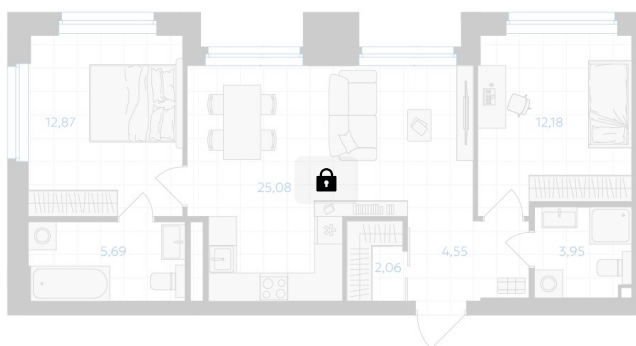

# 2 комнатная 66.38 м<sup>2</sup>

Отсканируйте QR-код и  
смотрите на сайте gk-  
ikar.com

2К  
66,38

## Цена по запросу

Черновая отделка

Мастер-спальня

Кухня-гостиная

Проект	Высота 323	Этаж	17
Секция	Дом1	Сдача	4 кв. 2028

12.06.2026 13:43 (Мск)

Не является публичной офертой, цена может быть скорректирована.  
Информация взята с сайта «gk-ikar.com».