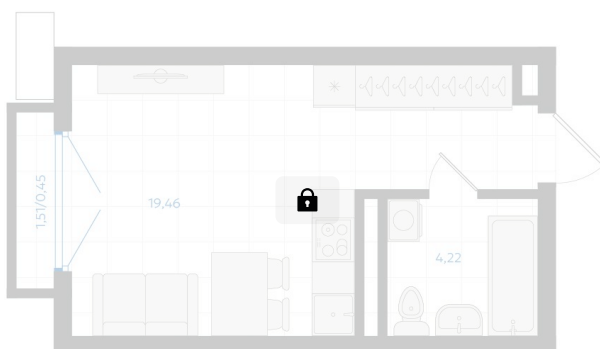

Номер: 53

Студия 24.13 м²

Отсканируйте QR-код и
смотрите на сайте gk-
ikar.com

1С
24,13

Цена по запросу

Чистовая отделка

Проект	Центральный парк	Корпус	Дом 4.1.1-8
Этаж	4	Секция	2
Сдача	3 кв. 2026		

23.05.2026 02:48 (Мск)

Не является публичной офертой, цена может быть скорректирована.
Информация взята с сайта «gk-ikar.com».

На этаже 4

Студия 24.13 м²

23.05.2026 02:48 (Мск)

Не является публичной офертой, цена может быть скорректирована.
Информация взята с сайта «gk-ikar.com».

На генплане Дом 4.1.1-8

Студия 24.13 м²

23.05.2026 02:48 (Мск)

Не является публичной офертой, цена может быть скорректирована.
Информация взята с сайта «gk-ikar.com».