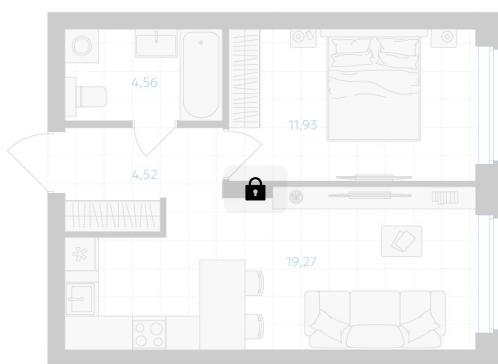

Номер: 130

1 комнатная 40.28 м²

Отсканируйте QR-код и
смотрите на сайте gk-
ikar.com

1К
40,28

Цена по запросу

Черновая отделка

Проект	Высота 323	Этаж	16
Секция	Дом1	Сдача	4 кв. 2028

12.06.2026 16:16 (Мск)

Не является публичной офертой, цена может быть скорректирована.
Информация взята с сайта «gk-ikar.com».

На этаже 16

1 комнатная 40.28 м²

ул. Каслинская

12.06.2026 16:16 (Мск)

Не является публичной офертой, цена может быть скорректирована.
Информация взята с сайта «gk-ikar.com».