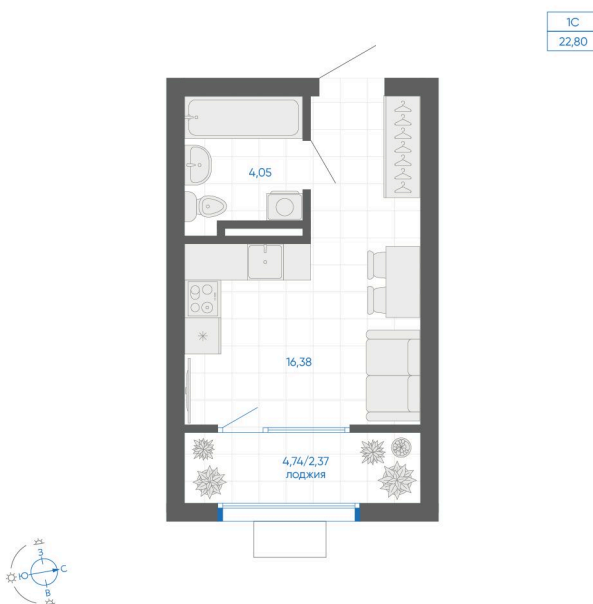

Номер: 192

# Студия 22.8 м<sup>2</sup>

Отсканируйте QR-код и  
смотрите на сайте gk-  
ikar.com

**3 400 000 руб.**

В ипотеку **от 12 211 руб.**

Семейная ипотека от 5%

Стандартная ипотека от 15% до 18,7%

Предчистовая отделка

Проект	Новиль	Корпус	Дом А3.1-3
Этаж	2	Секция	5
Сдача	4 кв. 2026		

12.06.2026 16:04 (Мск)

Не является публичной офертой, цена может быть скорректирована.  
Информация взята с сайта «gk-ikar.com».