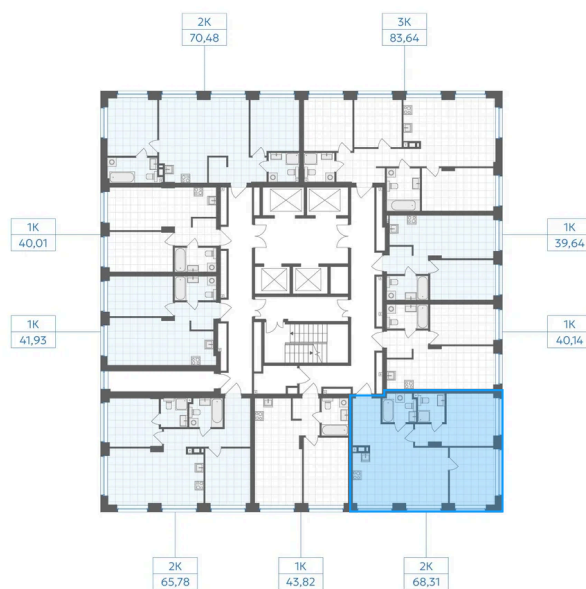

Номер: 70

2 комнатная 68.31 м²

Отсканируйте QR-код и
смотрите на сайте gk-
ikar.com

2К
68.31

Цена по запросу

Предчистовая отделка

Мастер-спальня

Кухня-гостиная

Проект	Высота 323	Корпус	Дом
Этаж	9	Секция	1
Сдача	4 кв. 2028		

Адрес офиса продаж
г Челябинск

28.04.2026 12:13 (Мск)

Не является публичной офертой, цена может быть скорректирована. Информация взята с сайта «gk-ikar.com»

На этаже 9

2 комнатная 68.31 м²

ул. Каслинская

Адрес офиса продаж
г Челябинск

28.04.2026 12:13 (Мск)

Не является публичной офертой, цена может быть скорректирована. Информация взята с сайта «gk-ikar.com»