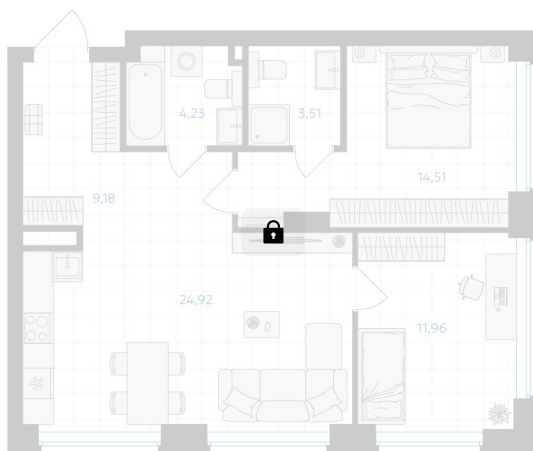

Номер: 70

2 комнатная 68.31 м²

Отсканируйте QR-код и
смотрите на сайте gk-
ikar.com

2К
68.31

Цена по запросу

Предчистовая отделка

Мастер-спальня

Кухня-гостиная

Проект	Высота 323	Корпус	Дом
Этаж	9	Секция	1
Сдача	4 кв. 2028		

Адрес офиса продаж
г Челябинск

28.04.2026 12:13 (Мск)

Не является публичной офертой, цена может быть скорректирована. Информация взята с сайта «gk-ikar.com»

На этаже 9

2 комнатная 68.31 м²

ул. Каслинская

Адрес офиса продаж
г Челябинск

28.04.2026 12:13 (Мск)

Не является публичной офертой, цена может быть скорректирована. Информация взята с сайта «gk-ikar.com»