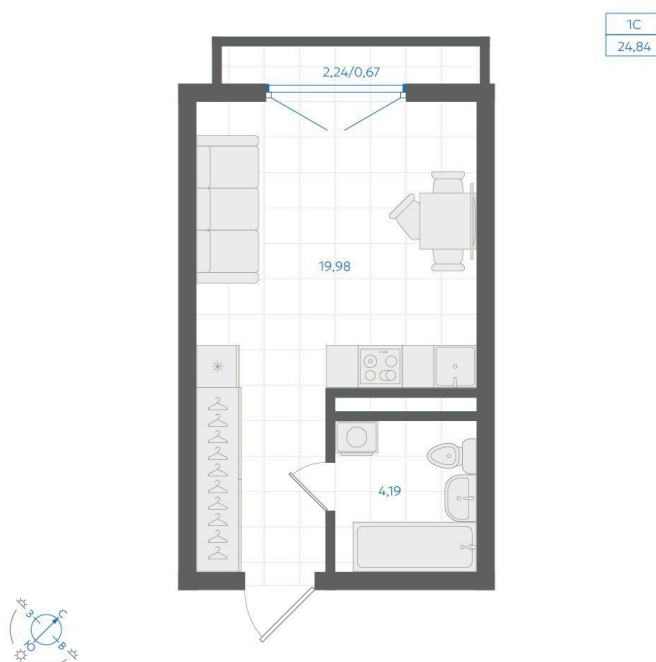

Номер: 169

Студия 24.85 м²

Отсканируйте QR-код и
смотрите на сайте gk-
ikar.com

4 710 000 руб.

В ипотеку от 16 916 руб.

Семейная ипотека 5%

Скидка 10% при полной оплате ЦП

Трейд-ин

Чистовая отделка

Проект	Центральный парк	Корпус	Дом 3.1
Этаж	4	Секция	7
Сдача	3 кв. 2026		

23.05.2026 01:11 (Мск)

Не является публичной офертой, цена может быть скорректирована.
Информация взята с сайта «gk-ikar.com».

На этаже 4

Студия 24.85 м²

23.05.2026 01:11 (Мск)

Не является публичной офертой, цена может быть скорректирована.
Информация взята с сайта «gk-ikar.com».

На генплане Дом 3.1

Студия 24.85 м²

23.05.2026 01:11 (Мск)