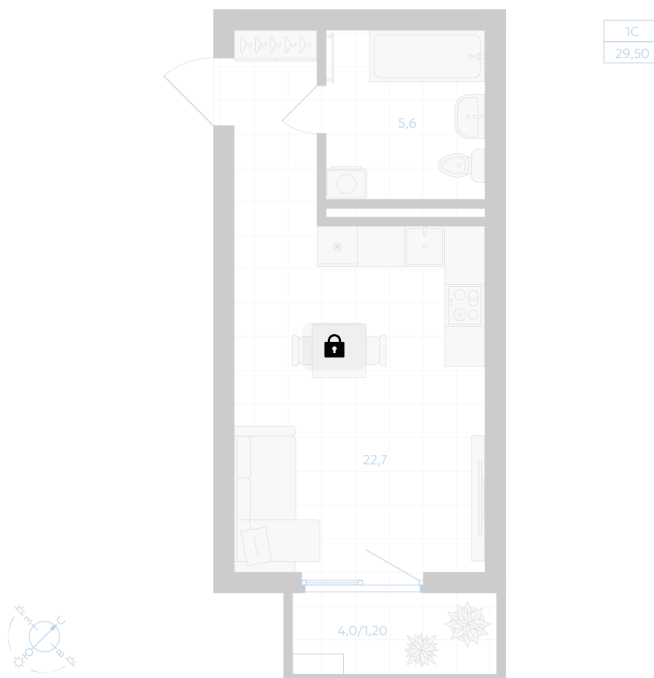

Номер: 137

Студия 29.5 м²

Отсканируйте QR-код и
смотрите на сайте gk-
ikar.com

Цена по запросу

Предчистовая отделка

Проект	Клевер	Корпус	Дом 3.1
Этаж	11	Секция	2
Сдача	4 кв. 2027		

14.06.2026 11:17 (Мск)

Не является публичной офертой, цена может быть скорректирована.
Информация взята с сайта «gk-ikar.com».

На этаже 11

Студия 29.5 м²

14.06.2026 11:17 (Мск)

Не является публичной офертой, цена может быть скорректирована.
Информация взята с сайта «gk-ikar.com».

На генплане Дом 3.1

Студия 29.5 м²

14.06.2026 11:17 (Мск)