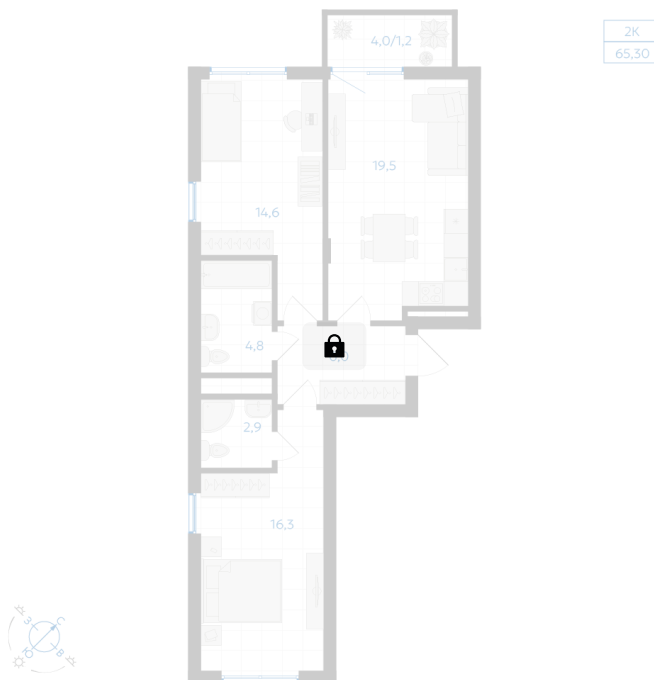

Номер: 154

2 комнатная 65.3 м²

Отсканируйте QR-код и
смотрите на сайте gk-
ikar.com

Цена по запросу

Предчистовая отделка

Мастер-спальня

Кухня-гостиная

Проект	Клевер	Корпус	Дом 2.1
Этаж	9	Секция	2
Сдача	3 кв. 2027		

12.06.2026 14:59 (Мск)

Не является публичной офертой, цена может быть скорректирована.
Информация взята с сайта «gk-ikar.com».

На этаже 9

2 комнатная 65.3 м²

12.06.2026 14:59 (Мск)

Не является публичной офертой, цена может быть скорректирована.
Информация взята с сайта «gk-ikar.com».

На генплане Дом 2.1

2 комнатная 65.3 м²

12.06.2026 14:59 (Мск)

Не является публичной офертой, цена может быть скорректирована.
Информация взята с сайта «gk-ikar.com».