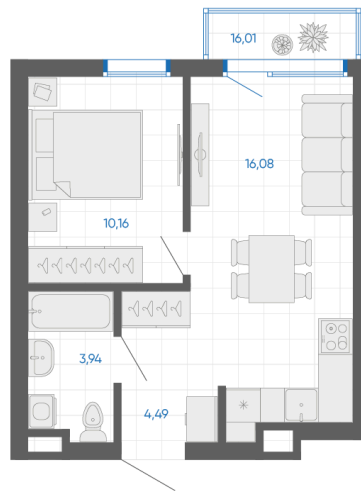

Номер: 23

1 комнатная 35.22 м²

Отсканируйте QR-код и
смотрите на сайте gk-
ikar.com

1К
36,49

5 680 000 руб.

В ипотеку **от 19 856 руб.**

Чистовая отделка

Кухня-гостиная

Проект	Новиль	Корпус	Дом А1.1-2
Этаж	3	Секция	2
Сдача	3 кв. 2027		

17.06.2026 07:32 (Мск)

Не является публичной офертой, цена может быть скорректирована.
Информация взята с сайта «gk-ikar.com».

На этаже 3

1 КОМНАТНАЯ 35.22 м²

17.06.2026 07:32 (Мск)

Не является публичной офертой, цена может быть скорректирована.
Информация взята с сайта «gk-ikar.com».

На генплане Дом А1.1-2

1 комнатная 35.22 м²

17.06.2026 07:32 (Мск)