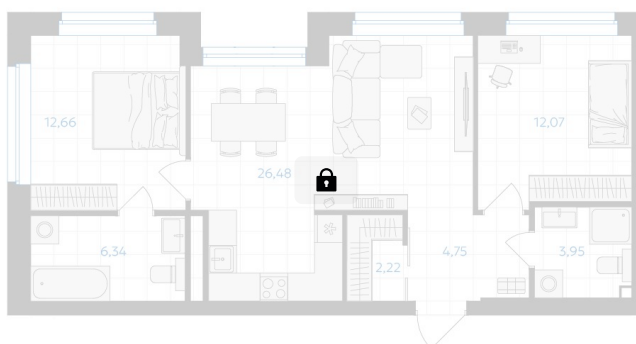

Номер: 357

2 комнатная 68.47 м²

Отсканируйте QR-код и
смотрите на сайте gk-
ikar.com

2К
68.47

Цена по запросу

Черновая отделка

Мастер-спальня

Кухня-гостиная

Проект	Высота 323	Корпус	Дом
Этаж	15	Секция	2
Сдача	4 кв. 2028		

Адрес офиса продаж
г Челябинск

28.04.2026 22:44 (Мск)

Не является публичной офертой, цена может быть скорректирована. Информация взята с сайта «gk-ikar.com»