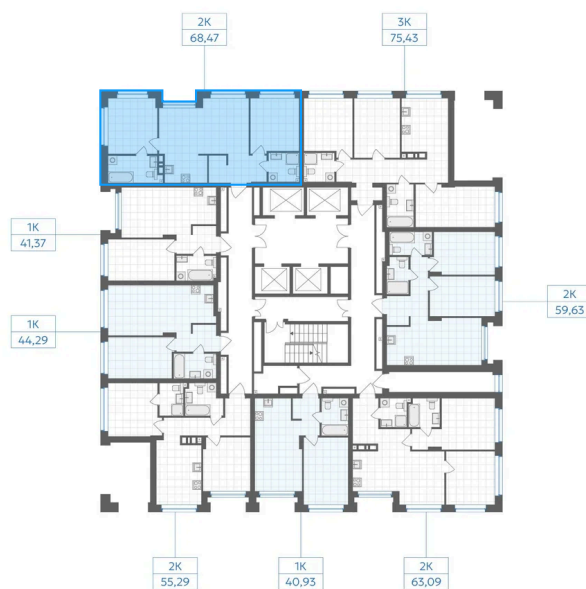

На этаже 15

2 комнатная 68.47 м²

ул. Кослинская

13.06.2026 00:43 (Мск)

Не является публичной офертой, цена может быть скорректирована.
Информация взята с сайта «gk-ikar.com».