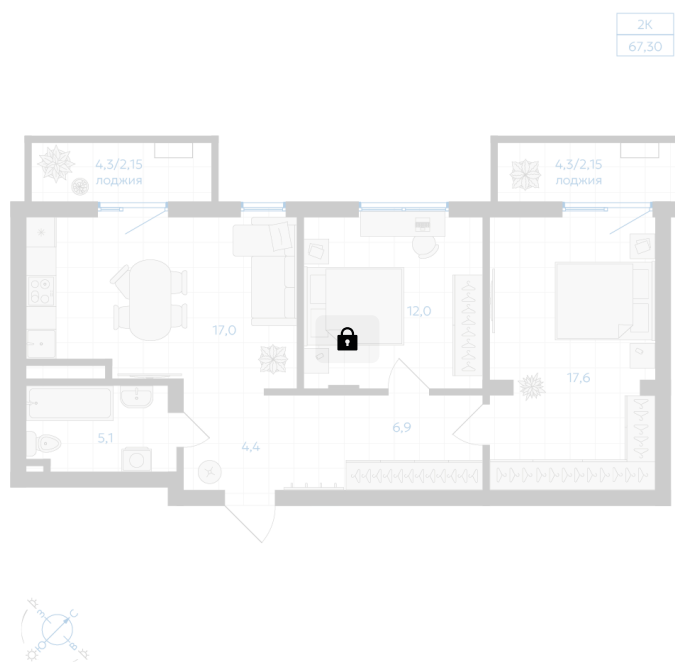

Номер: 413

# 2 комнатная 67.3 м<sup>2</sup>

Отсканируйте QR-код и  
смотрите на сайте gk-  
ikar.com

## Цена по запросу

Предчистовая отделка

Кухня-гостиная

Проект	Клевер	Корпус	Дом 3.1
Этаж	6	Секция	6
Сдача	4 кв. 2027		

12.06.2026 19:12 (Мск)

Не является публичной офертой, цена может быть скорректирована.  
Информация взята с сайта «gk-ikar.com».