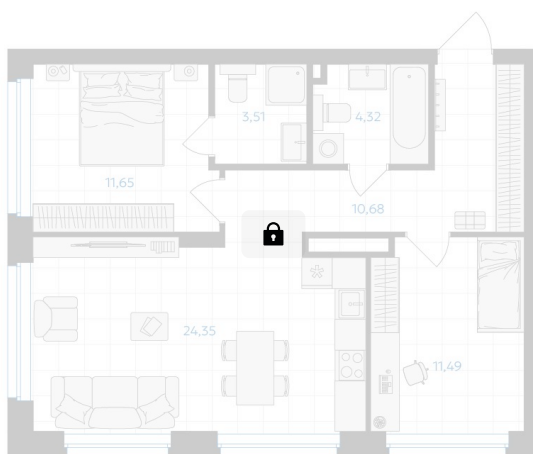

Номер: 228

2 комнатная 66 м²

Отсканируйте QR-код и
смотрите на сайте gk-
ikar.com

2К
66,00

Цена по запросу

Черновая отделка

Мастер-спальня

Кухня-гостиная

Проект	Высота 323	Этаж	28
Секция	Дом1	Сдача	4 кв. 2028

12.06.2026 13:23 (Мск)

Не является публичной офертой, цена может быть скорректирована.
Информация взята с сайта «gk-ikar.com».

На этаже 28

2 комнатная 66 м²