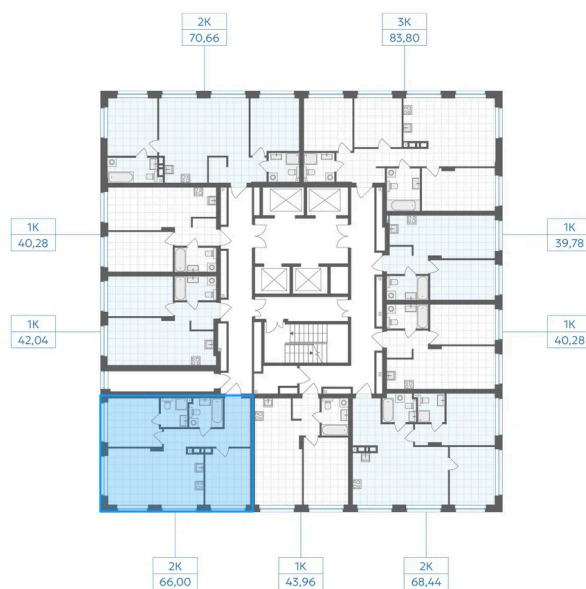

На этаже 28

2 комнатная 66 м²

ул. Кослинская

12.06.2026 13:23 (Мск)

Не является публичной офертой, цена может быть скорректирована.
Информация взята с сайта «gk-ikar.com».