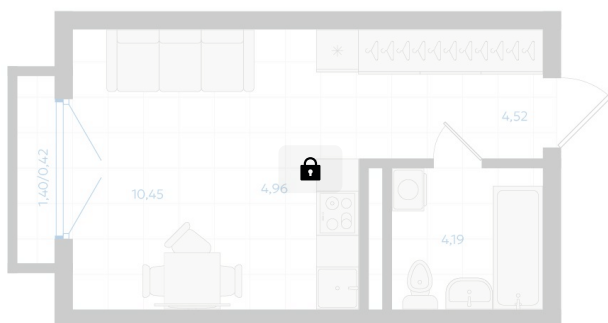

Номер: 101

Студия 24.54 м²

Отсканируйте QR-код и
смотрите на сайте gk-
ikar.com

1С
24,54

Цена по запросу

Чистовая отделка

Проект	Центральный парк	Корпус	Дом 4.1.1-8
Этаж	2	Секция	4
Сдача	3 кв. 2026		

07.07.2026 03:56 (Мск)

Не является публичной офертой, цена может быть скорректирована.
Информация взята с сайта «gk-ikar.com».

На этаже 2

Студия 24.54 м²

07.07.2026 03:56 (Мск)

Не является публичной офертой, цена может быть скорректирована.
Информация взята с сайта «gk-ikar.com».