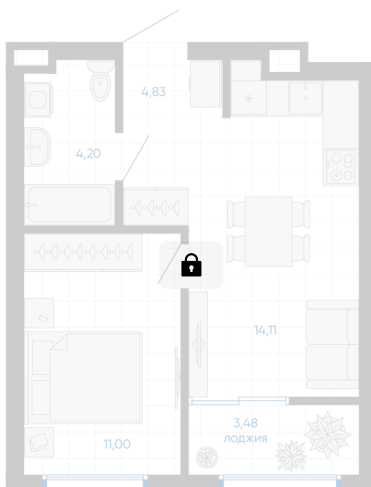

Номер: 38

1 комнатная 35.88 м²

Отсканируйте QR-код и
смотрите на сайте gk-
ikar.com

1к
37,62

Цена по запросу

Чистовая отделка

Проект	Новиль	Корпус	Дом А1.1-2
Этаж	5	Секция	2
Сдача	3 кв. 2027		

14.06.2026 11:09 (Мск)

Не является публичной офертой, цена может быть скорректирована.
Информация взята с сайта «gk-ikar.com».

На этаже 5

1 КОМНАТНАЯ 35.88 м²

14.06.2026 11:09 (Мск)

Не является публичной офертой, цена может быть скорректирована.
Информация взята с сайта «gk-ikar.com».

На генплане Дом А1.1-2

1 комнатная 35.88 м²

14.06.2026 11:09 (Мск)

Не является публичной офертой, цена может быть скорректирована.
Информация взята с сайта «gk-ikar.com».