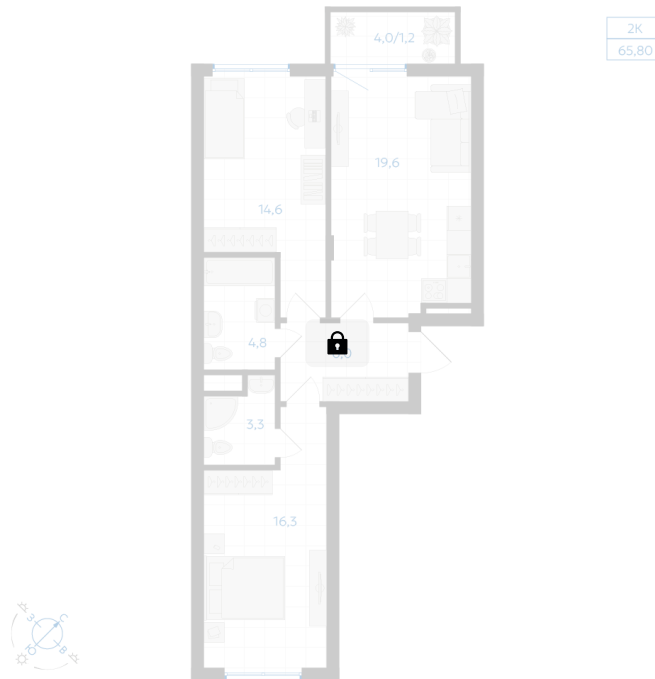

Номер: 193

2 комнатная 65.8 м²

Отсканируйте QR-код и
смотрите на сайте gk-
ikar.com

Цена по запросу

Предчистовая отделка

Мастер-спальня

Кухня-гостиная

Проект	Клевер	Корпус	Дом 2.1
Этаж	5	Секция	3
Сдача	3 кв. 2027		

12.06.2026 18:42 (Мск)

Не является публичной офертой, цена может быть скорректирована.
Информация взята с сайта «gk-ikar.com».

На этаже 5

2 комнатная 65.8 м²

12.06.2026 18:42 (Мск)

Не является публичной офертой, цена может быть скорректирована.
Информация взята с сайта «gk-ikar.com».

На генплане Дом 2.1

2 комнатная 65.8 м²

12.06.2026 18:42 (Мск)

Не является публичной офертой, цена может быть скорректирована.
Информация взята с сайта «gk-ikar.com».