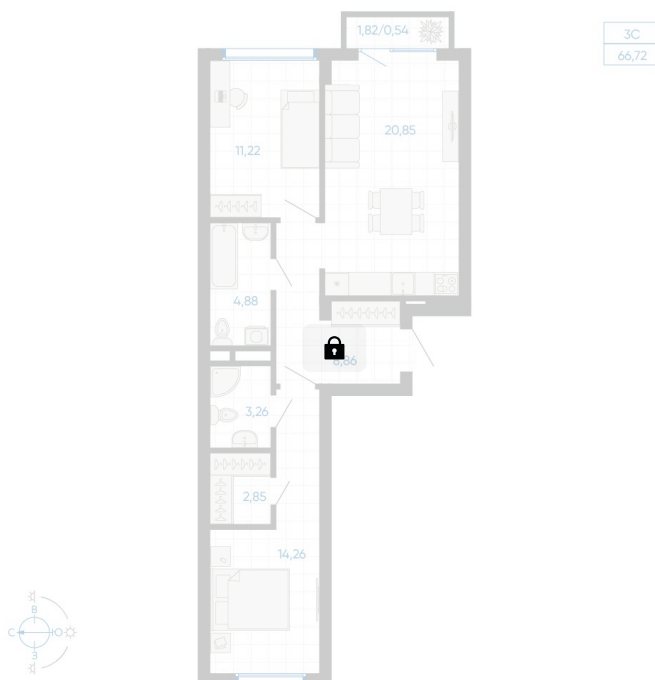

Номер: 66

2 комнатная 66.72 м²

Отсканируйте QR-код и
смотрите на сайте gk-
ikar.com

Цена по запросу

Чистовая отделка

Мастер-спальня

Кухня-гостиная

Проект	Новиль	Корпус	Дом A1.1-1
Этаж	3	Секция	4
Сдача	4 кв. 2026		

12.06.2026 14:53 (Мск)

Не является публичной офертой, цена может быть скорректирована.
Информация взята с сайта «gk-ikar.com».

На этаже 3

2 комнатная 66.72 м²

12.06.2026 14:53 (Мск)

Не является публичной офертой, цена может быть скорректирована.
Информация взята с сайта «gk-ikar.com».

На генплане Дом А1.1-1

2 комнатная 66.72 м²

12.06.2026 14:53 (Мск)

Не является публичной офертой, цена может быть скорректирована.
Информация взята с сайта «gk-ikar.com».