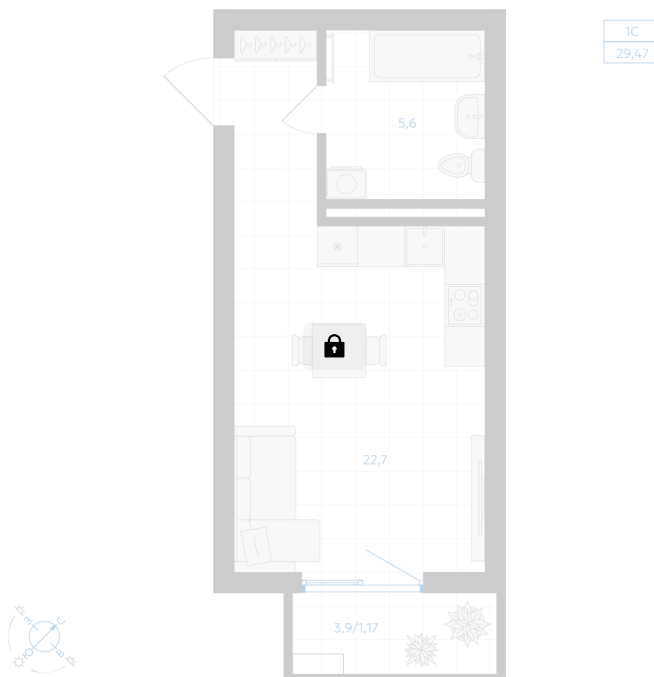

Номер: 185

Студия 29.47 м²

Отсканируйте QR-код и
смотрите на сайте gk-
ikar.com

Цена по запросу

Предчистовая отделка

Проект	Клевер	Корпус	Дом 3.1
Этаж	17	Секция	2
Сдача	4 кв. 2027		

03.05.2026 12:06 (Мск)

Не является публичной офертой, цена может быть скорректирована. Информация взята с сайта «gk-ikar.com»

На этаже 17

Студия 29.47 м²

03.05.2026 12:06 (Мск)

Не является публичной офертой, цена может быть скорректирована. Информация взята с сайта «gk-ikar.com»

На генплане Дом 3.1

Студия 29.47 м²

03.05.2026 12:06 (Мск)