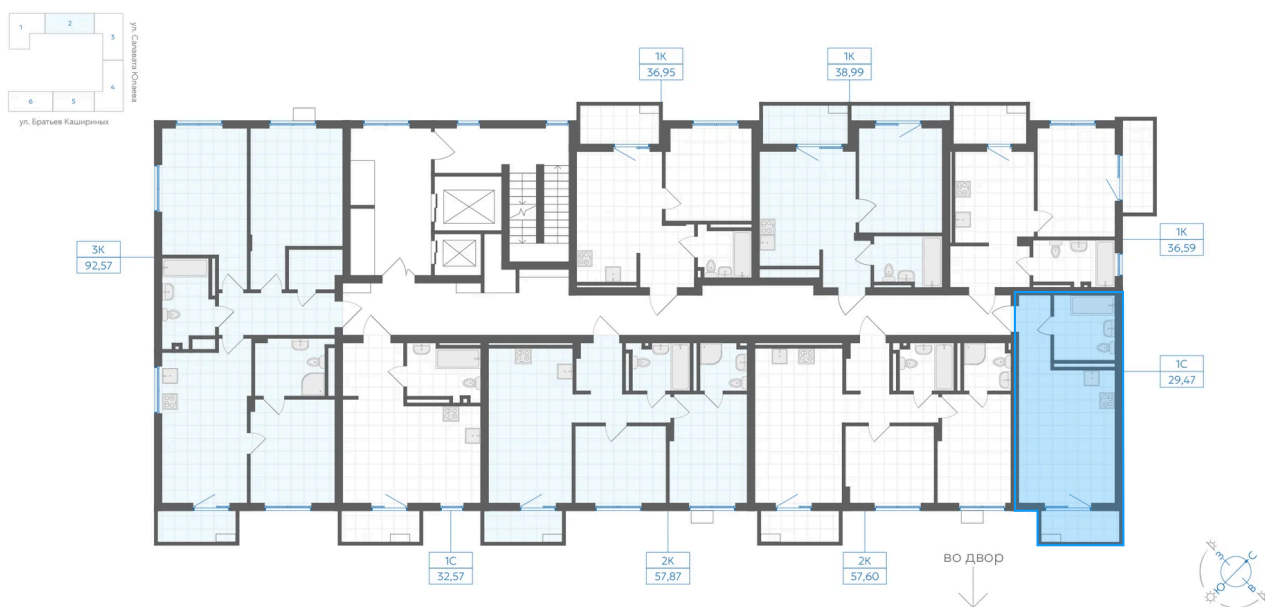

Номер: 185

Студия 29.47 м²

Отсканируйте QR-код и
смотрите на сайте gk-
ikar.com

Цена по запросу

Предчистовая отделка

Проект	Клевер	Корпус	Дом 3.1
Этаж	17	Секция	2
Сдача	4 кв. 2027		

03.05.2026 12:06 (Мск)

Не является публичной офертой, цена может быть скорректирована. Информация взята с сайта «gk-ikar.com»

На этаже 17

Студия 29.47 м²

03.05.2026 12:06 (Мск)

Не является публичной офертой, цена может быть скорректирована. Информация взята с сайта «gk-ikar.com»

На генплане Дом 3.1

Студия 29.47 м²

03.05.2026 12:06 (Мск)