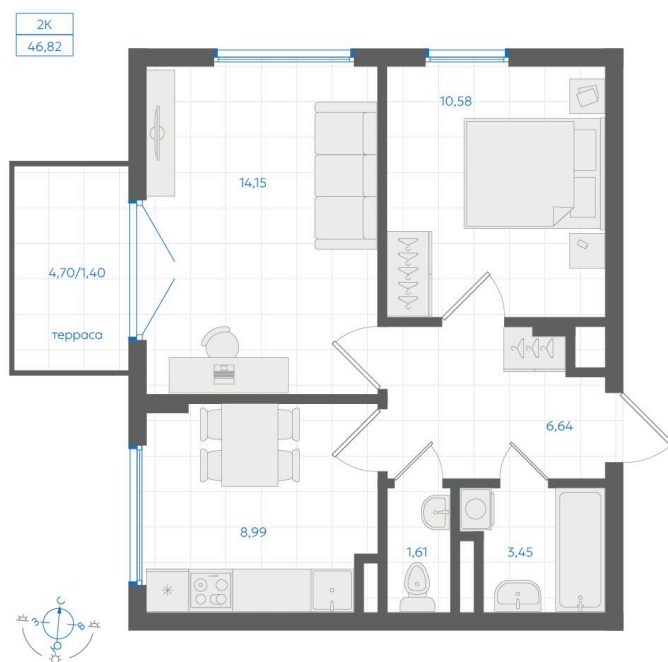

Номер: 243

2 комнатная 46.82 м²

Отсканируйте QR-код и
смотрите на сайте gk-
ikar.com

7 590 000 руб.

В ипотеку **от 22 103 руб.**

Семейная ипотека 5%

Трейд-ин

Чистовая отделка

Терраса

Проект	Центральный парк	Корпус	Дом 5.2.3-11
Этаж	1	Секция	11
Сдача	3 кв. 2026		

12.06.2026 16:10 (Мск)

Не является публичной офертой, цена может быть скорректирована.
Информация взята с сайта «gk-ikar.com».

На этаже 1

2 КОМНАТНАЯ 46.82 м²

12.06.2026 16:10 (Мск)

Не является публичной офертой, цена может быть скорректирована.
Информация взята с сайта «gk-ikar.com».

На генплане Дом 5.2.3-11

2 комнатная 46.82 м²

12.06.2026 16:10 (Мск)