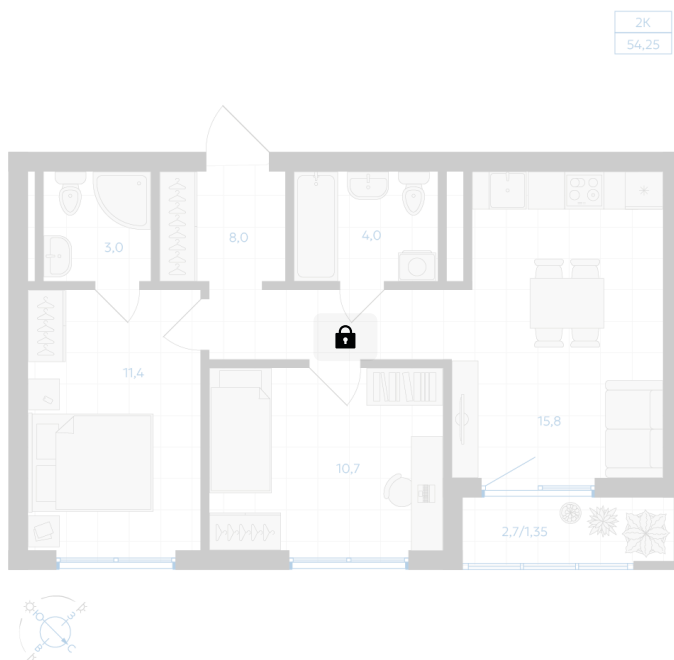

Номер: 344

2 комнатная 54.25 м²

Отсканируйте QR-код и
смотрите на сайте gk-
ikar.com

Цена по запросу

Чистовая отделка

Мастер-спальня

Кухня-гостиная

Проект	Клевер	Корпус	Дом 2.1
Этаж	8	Секция	5
Сдача	3 кв. 2027		

12.06.2026 17:29 (Мск)

Не является публичной офертой, цена может быть скорректирована.
Информация взята с сайта «gk-ikar.com».

На этаже 8

2 КОМНАТНАЯ 54.25 м²

12.06.2026 17:29 (Мск)

Не является публичной офертой, цена может быть скорректирована.
Информация взята с сайта «gk-ikar.com».

На генплане Дом 2.1

2 комнатная 54.25 м²

12.06.2026 17:29 (Мск)

Не является публичной офертой, цена может быть скорректирована.
Информация взята с сайта «gk-ikar.com».