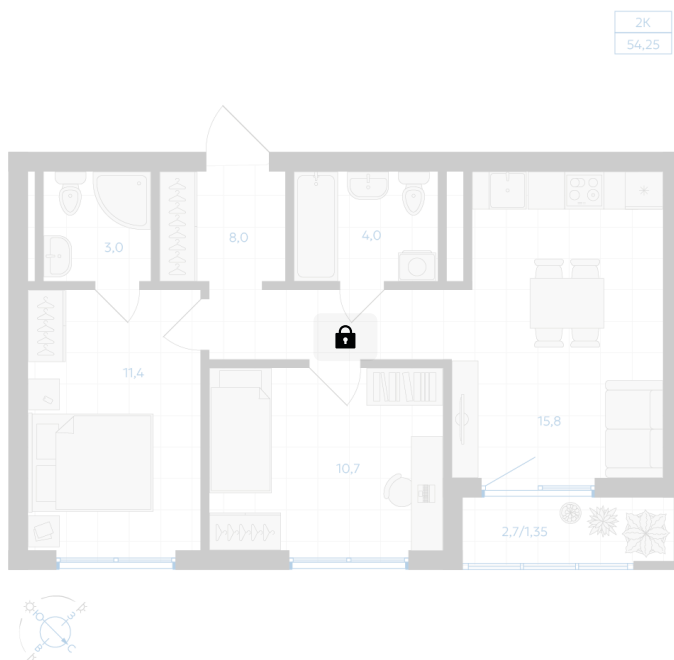

Номер: 344

2 комнатная 54.25 м²

Отсканируйте QR-код и
смотрите на сайте gk-
ikar.com

Цена по запросу

Чистовая отделка

Мастер-спальня

Кухня-гостиная

Проект	Клевер	Корпус	Дом 2.1
Этаж	8	Секция	5
Сдача	3 кв. 2027		

12.06.2026 15:52 (Мск)

Не является публичной офертой, цена может быть скорректирована.
Информация взята с сайта «gk-ikar.com».

На этаже 8

2 КОМНАТНАЯ 54.25 м²

12.06.2026 15:52 (Мск)

Не является публичной офертой, цена может быть скорректирована.
Информация взята с сайта «gk-ikar.com».

На генплане Дом 2.1

2 комнатная 54.25 м²

12.06.2026 15:52 (Мск)

Не является публичной офертой, цена может быть скорректирована.
Информация взята с сайта «gk-ikar.com».