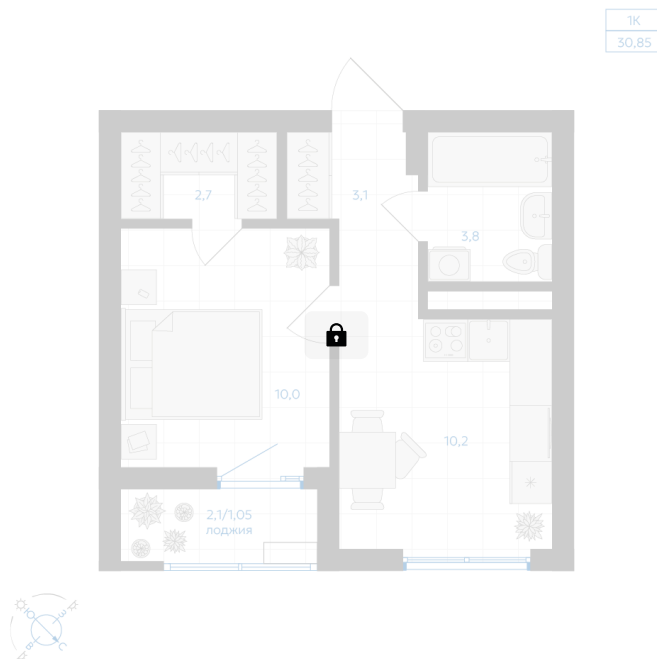

Номер: 338

1 комнатная 30.85 м²

Отсканируйте QR-код и
смотрите на сайте gk-
ikar.com

Цена по запросу

Чистовая отделка

Мастер-спальня

Проект	Клевер	Корпус	Дом 3.1
Этаж	10	Секция	4
Сдача	4 кв. 2027		

30.04.2026 11:58 (Мск)

Не является публичной офертой, цена может быть скорректирована. Информация взята с сайта «gk-ikar.com»

На этаже 10

1 комнатная 30.85 м²

30.04.2026 11:58 (Мск)

Не является публичной офертой, цена может быть скорректирована. Информация взята с сайта «gk-ikar.com»

На генплане Дом 3.1

1 комнатная 30.85 м²

30.04.2026 11:58 (Мск)

Не является публичной офертой, цена может быть скорректирована. Информация взята с сайта «gk-ikar.com»