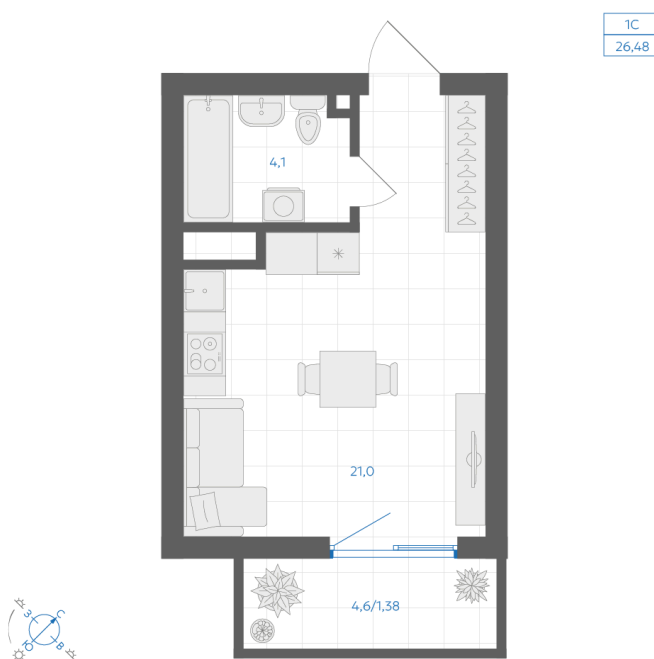

Номер: 141

Студия 26.48 м²

Отсканируйте QR-код и
смотрите на сайте gk-
ikar.com

6 120 000 руб.

В ипотеку от 21 979 руб.

Предчистовая отделка

Проект	Клевер	Корпус	Дом 2.1
Этаж	6	Секция	2
Сдача	3 кв. 2027		

22.05.2026 23:58 (Мск)

Не является публичной офертой, цена может быть скорректирована.
Информация взята с сайта «gk-ikar.com».

На этаже 6

Студия 26.48 м²

22.05.2026 23:58 (Мск)

Не является публичной офертой, цена может быть скорректирована.
Информация взята с сайта «gk-ikar.com».

На генплане Дом 2.1

Студия 26.48 м²

22.05.2026 23:58 (Мск)

Не является публичной офертой, цена может быть скорректирована.
Информация взята с сайта «gk-ikar.com».