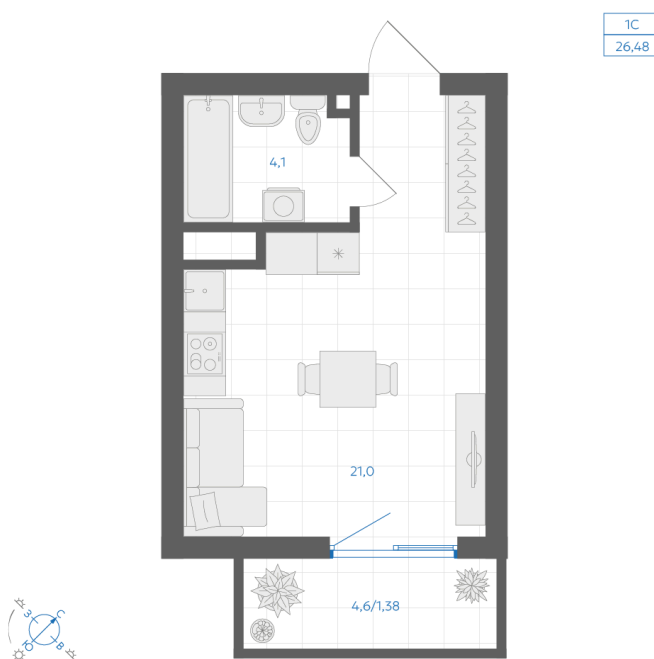

Номер: 141

Студия 26.48 м²

Отсканируйте QR-код и
смотрите на сайте gk-
ikar.com

6 120 000 руб.

В ипотеку от **21 979 руб.**

Предчистовая отделка

Проект	Клевер	Корпус	Дом 2.1
Этаж	6	Секция	2
Сдача	3 кв. 2027		

07.07.2026 01:50 (Мск)

Не является публичной офертой, цена может быть скорректирована.
Информация взята с сайта «gk-ikar.com».

На этаже 6

Студия 26.48 м²

07.07.2026 01:50 (Мск)

Не является публичной офертой, цена может быть скорректирована.
Информация взята с сайта «gk-ikar.com».

На генплане Дом 2.1

Студия 26.48 м²

07.07.2026 01:50 (Мск)

Не является публичной офертой, цена может быть скорректирована.
Информация взята с сайта «gk-ikar.com».