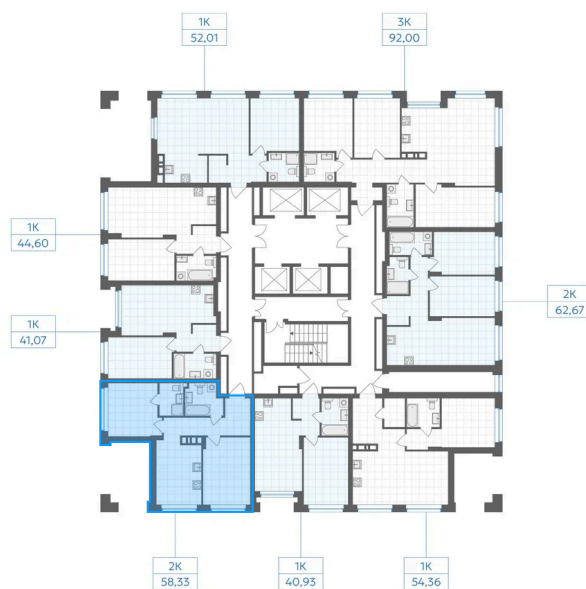

Номер: 380

2 комнатная 58.33 м²

Отсканируйте QR-код и
смотрите на сайте gk-
ikar.com

Цена по запросу

Черновая отделка

Мастер-спальня

Кухня-гостиная

Проект	Высота 323	Этаж	19
Секция	Дом2	Сдача	4 кв. 2028

12.06.2026 13:25 (Мск)

Не является публичной офертой, цена может быть скорректирована.
Информация взята с сайта «gk-ikar.com».

На этаже 19

2 КОМНАТНАЯ 58.33 м²

ул. Кослинская

12.06.2026 13:25 (Мск)

Не является публичной офертой, цена может быть скорректирована.
Информация взята с сайта «gk-ikar.com».