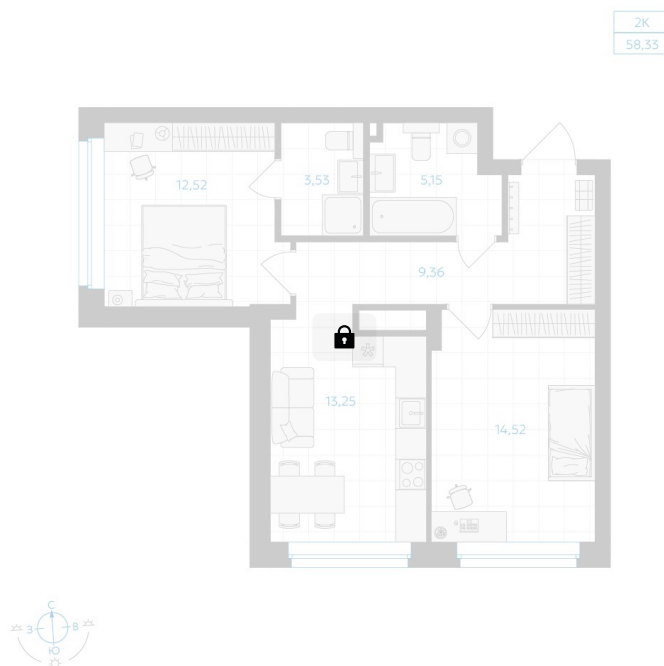

Номер: 380

2 комнатная 58.33 м²

Отсканируйте QR-код и
смотрите на сайте gk-
ikar.com

Цена по запросу

Черновая отделка

Мастер-спальня

Кухня-гостиная

Проект	Высота 323	Этаж	19
Секция	Дом2	Сдача	4 кв. 2028

12.06.2026 13:25 (Мск)

Не является публичной офертой, цена может быть скорректирована.
Информация взята с сайта «gk-ikar.com».

На этаже 19

2 КОМНАТНАЯ 58.33 м²

ул. Кослинская

12.06.2026 13:25 (Мск)

Не является публичной офертой, цена может быть скорректирована.
Информация взята с сайта «gk-ikar.com».