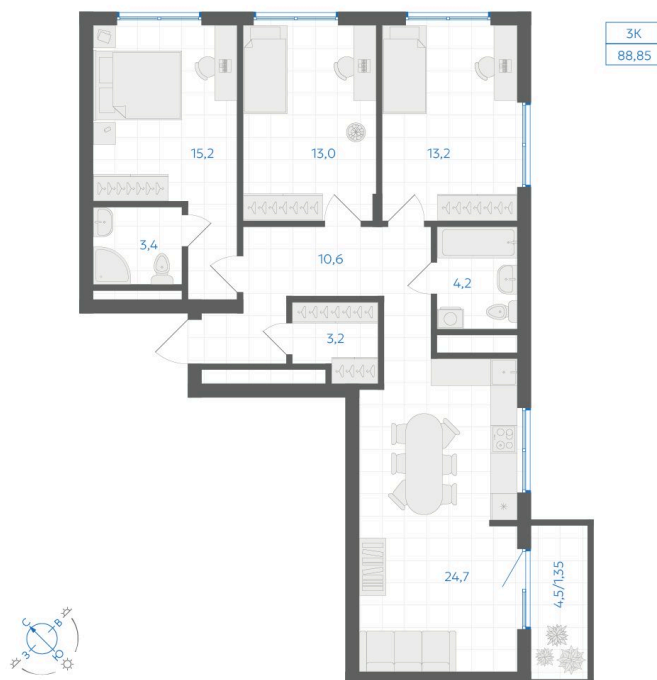

Номер: 111

3 комнатная 88.85 м²

Отсканируйте QR-код и
смотрите на сайте gk-
ikar.com

15 290 000 руб.

В ипотеку от 54 912 руб.

Предчистовая отделка

Мастер-спальня

Кухня-гостиная

Проект	Клевер	Корпус	Дом 2.1
Этаж	17	Секция	1
Сдача	3 кв. 2027		

07.07.2026 07:33 (Мск)

Не является публичной офертой, цена может быть скорректирована.
Информация взята с сайта «gk-ikar.com».

На этаже 17

3 КОМНАТНАЯ 88.85 м²

07.07.2026 07:33 (Мск)

Не является публичной офертой, цена может быть скорректирована.
Информация взята с сайта «gk-ikar.com».

На генплане Дом 2.1

3 комнатная 88.85 м²

07.07.2026 07:33 (Мск)