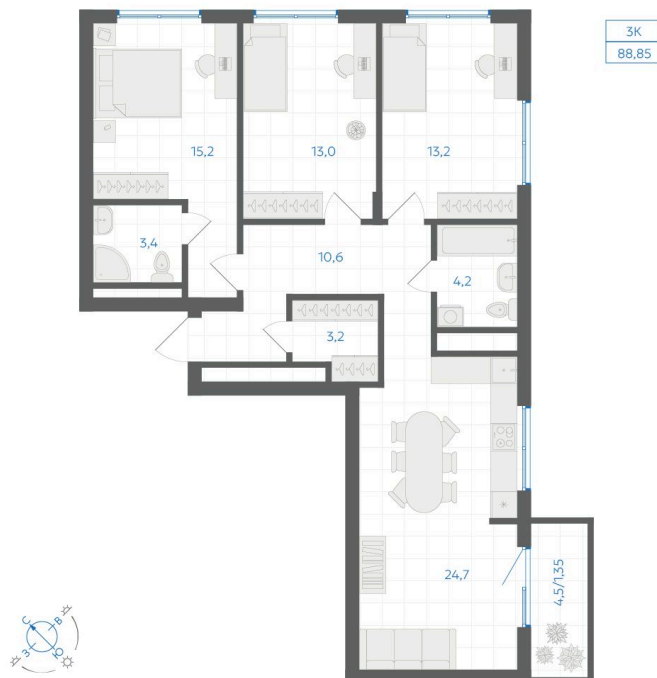

Номер: 111

3 комнатная 88.85 м²

Отсканируйте QR-код и
смотрите на сайте gk-
ikar.com

15 290 000 руб.

В ипотеку от 54 912 руб.

Предчистовая отделка

Мастер-спальня

Кухня-гостиная

Проект	Клевер	Корпус	Дом 2.1
Этаж	17	Секция	1
Сдача	3 кв. 2027		

22.05.2026 22:48 (Мск)

Не является публичной офертой, цена может быть скорректирована.
Информация взята с сайта «gk-ikar.com».

На этаже 17

3 КОМНАТНАЯ 88.85 м²

22.05.2026 22:48 (Мск)

Не является публичной офертой, цена может быть скорректирована.
Информация взята с сайта «gk-ikar.com».

На генплане Дом 2.1

3 комнатная 88.85 м²

22.05.2026 22:48 (Мск)