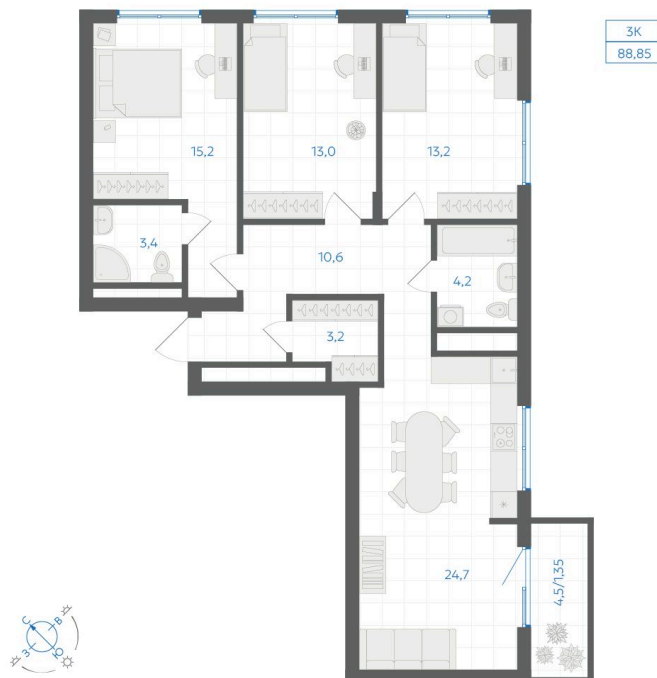

Номер: 111

3 комнатная 88.85 м²

Отсканируйте QR-код и
смотрите на сайте gk-
ikar.com

15 290 000 руб.

В ипотеку от 54 912 руб.

Предчистовая отделка

Мастер-спальня

Кухня-гостиная

Проект	Клевер	Корпус	Дом 2.1
Этаж	17	Секция	1
Сдача	3 кв. 2027		

07.07.2026 08:22 (Мск)

Не является публичной офертой, цена может быть скорректирована.
Информация взята с сайта «gk-ikar.com».

На этаже 17

3 КОМНАТНАЯ 88.85 м²

07.07.2026 08:22 (Мск)

Не является публичной офертой, цена может быть скорректирована.
Информация взята с сайта «gk-ikar.com».

На генплане Дом 2.1

3 комнатная 88.85 м²

07.07.2026 08:22 (Мск)