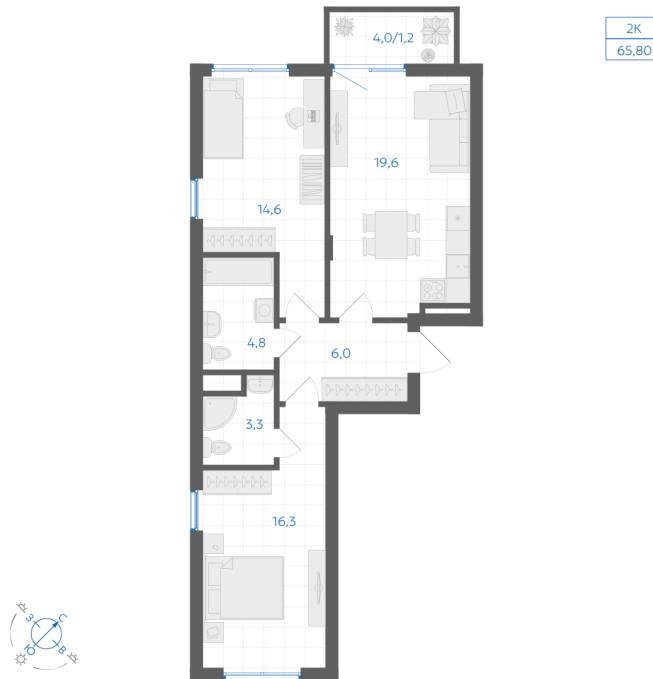

Номер: 138

2 комнатная 65.8 м²

Отсканируйте QR-код и
смотрите на сайте gk-
ikar.com

11 660 000 руб.

В ипотеку **от 41 875 руб.**

Предчистовая отделка

Мастер-спальня

Кухня-гостиная

Проект	Клевер	Корпус	Дом 2.1
Этаж	5	Секция	2
Сдача	3 кв. 2027		

22.05.2026 22:43 (Мск)

Не является публичной офертой, цена может быть скорректирована.
Информация взята с сайта «gk-ikar.com».

На этаже 5

2 комнатная 65.8 м²

22.05.2026 22:43 (Мск)

Не является публичной офертой, цена может быть скорректирована.
Информация взята с сайта «gk-ikar.com».

На генплане Дом 2.1

2 комнатная 65.8 м²

22.05.2026 22:43 (Мск)

Не является публичной офертой, цена может быть скорректирована.
Информация взята с сайта «gk-ikar.com».