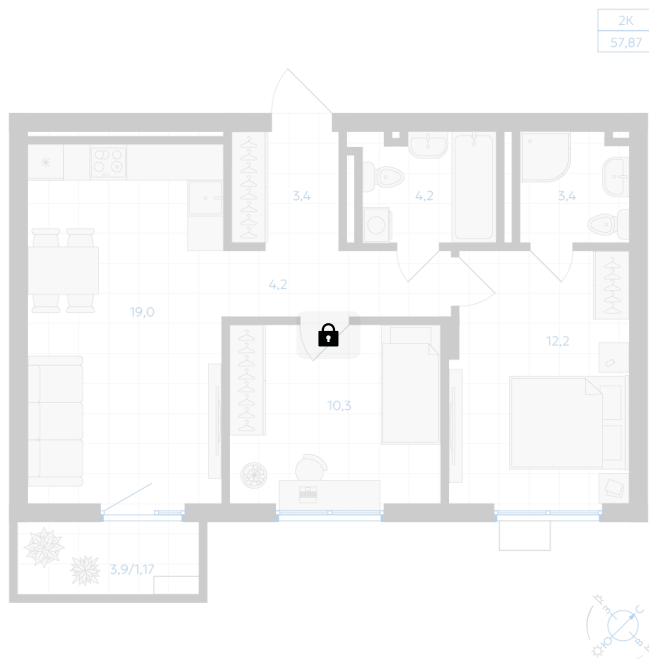

Номер: 155

2 комнатная 57.87 м²

Отсканируйте QR-код и
смотрите на сайте gk-
ikar.com

Цена по запросу

Предчистовая отделка

Мастер-спальня

Кухня-гостиная

Проект	Клевер	Корпус	Дом 3.1
Этаж	13	Секция	2
Сдача	4 кв. 2027		

02.05.2026 01:52 (Мск)

Не является публичной офертой, цена может быть скорректирована. Информация взята с сайта «gk-ikar.com»

На этаже 13

2 комнатная 57.87 м²

02.05.2026 01:52 (Мск)

Не является публичной офертой, цена может быть скорректирована. Информация взята с сайта «gk-ikar.com»

На генплане Дом 3.1

2 комнатная 57.87 м²

02.05.2026 01:52 (Мск)

Не является публичной офертой, цена может быть скорректирована. Информация взята с сайта «gk-ikar.com»