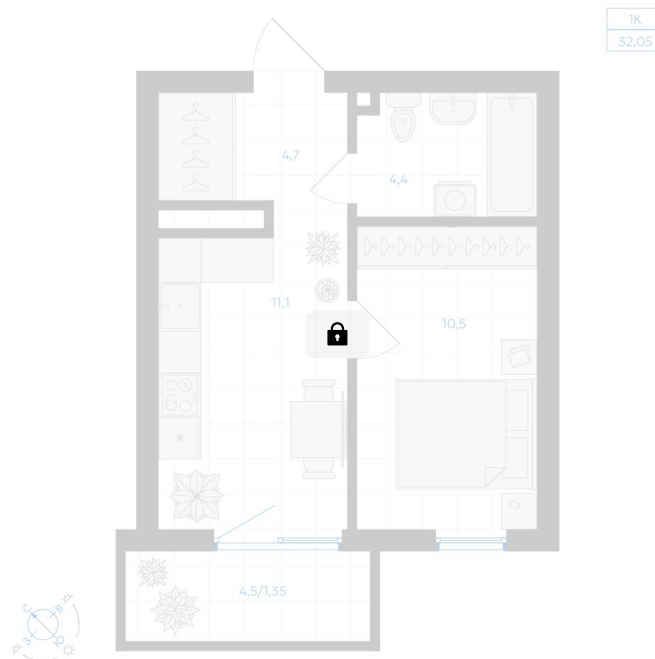

Номер: 114

1 комнатная 32.05 м²

Отсканируйте QR-код и
смотрите на сайте gk-
ikar.com

Цена по запросу

Предчистовая отделка

Кухня-гостиная

Проект	Клевер	Корпус	Дом 2.1
Этаж	17	Секция	1
Сдача	3 кв. 2027		

12.06.2026 17:06 (Мск)

Не является публичной офертой, цена может быть скорректирована.
Информация взята с сайта «gk-ikar.com».

На этаже 17

1 КОМНАТНАЯ 32.05 м²

12.06.2026 17:06 (Мск)

Не является публичной офертой, цена может быть скорректирована.
Информация взята с сайта «gk-ikar.com».

На генплане Дом 2.1

1 комнатная 32.05 м²

12.06.2026 17:06 (Мск)

Не является публичной офертой, цена может быть скорректирована.
Информация взята с сайта «gk-ikar.com».