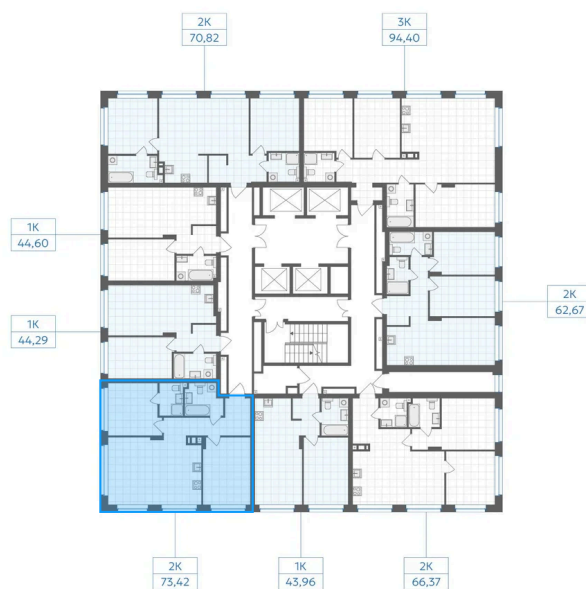

Номер: 339

2 комнатная 73.42 м²

Отсканируйте QR-код и
смотрите на сайте gk-
ikar.com

Цена по запросу

Черновая отделка

Мастер-спальня

Кухня-гостиная

Проект	Высота 323	Корпус	Дом
Этаж	13	Секция	2
Сдача	4 кв. 2028		

Адрес офиса продаж
г Челябинск

29.04.2026 01:24 (Мск)

Не является публичной офертой, цена может быть скорректирована. Информация взята с сайта «gk-ikar.com»

На этаже 13

2 комнатная 73.42 м²

Адрес офиса продаж
г Челябинск