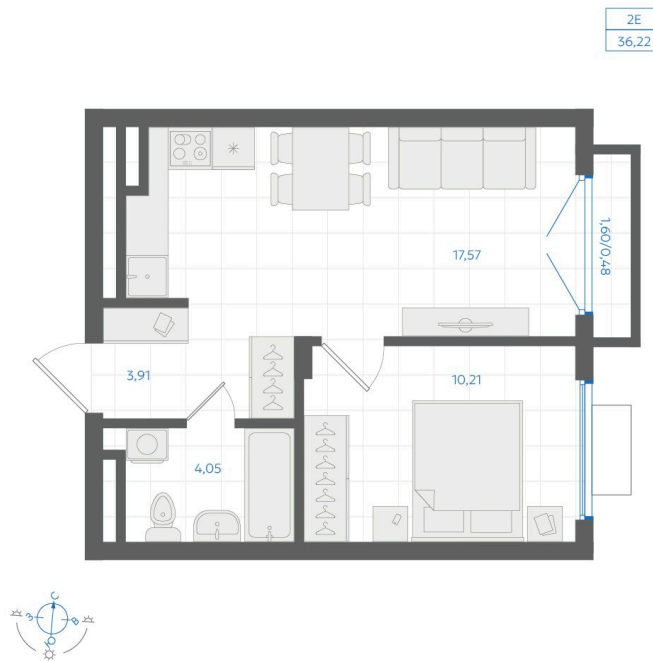

Номер: 255

1 комнатная 36.32 м²

Отсканируйте QR-код и
смотрите на сайте gk-
ikar.com

6 210 000 руб.

В ипотеку от 22 303 руб.

Семейная ипотека 5%

Трейд-ин

Чистовая отделка

Кухня-гостиная

Проект	Центральный парк	Корпус	Дом 5.2.3-11
Этаж	3	Секция	11
Сдача	3 кв. 2026		

19.06.2026 12:19 (Мск)

Не является публичной офертой, цена может быть скорректирована.
Информация взята с сайта «gk-ikar.com».

На этаже 3

1 КОМНАТНАЯ 36.32 м²

19.06.2026 12:19 (Мск)

Не является публичной офертой, цена может быть скорректирована.
Информация взята с сайта «gk-ikar.com».

На генплане Дом 5.2.3-11

1 комнатная 36.32 м²

19.06.2026 12:19 (Мск)