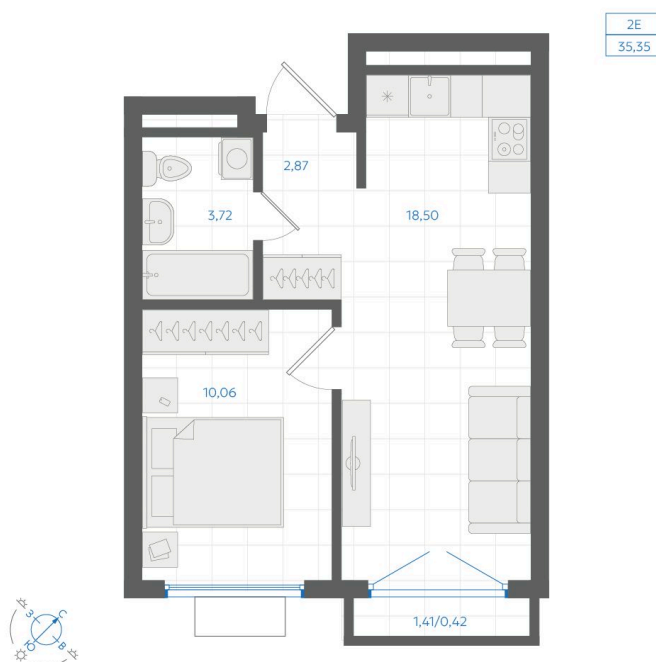

Номер: 250

1 комнатная 35.35 м²

Отсканируйте QR-код и
смотрите на сайте gk-
ikar.com

6 360 000 руб.

В ипотеку от 22 841 руб.

Семейная ипотека 5%

Трейд-ин

Чистовая отделка

Кухня-гостиная

Проект	Центральный парк	Корпус	Дом 3.1
Этаж	4	Секция	10
Сдача	3 кв. 2026		

12.06.2026 13:35 (Мск)

Не является публичной офертой, цена может быть скорректирована.
Информация взята с сайта «gk-ikar.com».

На этаже 4

1 комнатная 35.35 м²

12.06.2026 13:35 (Мск)

Не является публичной офертой, цена может быть скорректирована.
Информация взята с сайта «gk-ikar.com».

На генплане Дом 3.1

1 комнатная 35.35 м²

12.06.2026 13:35 (Мск)