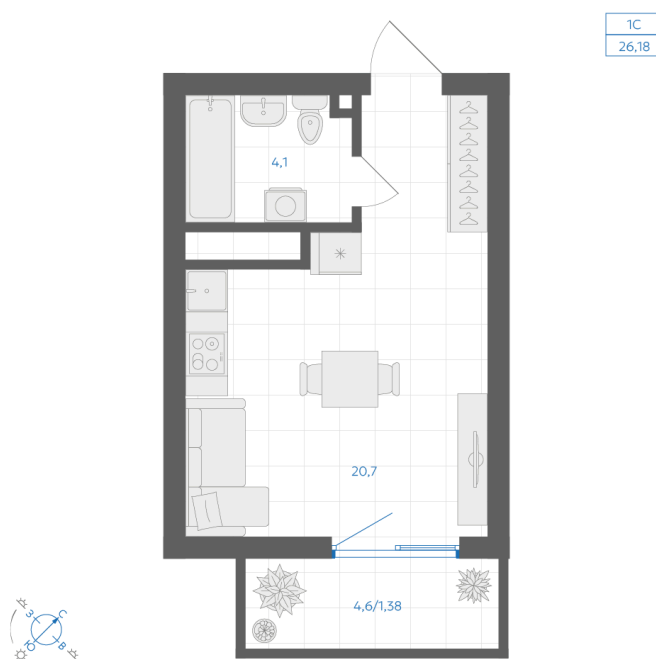

Номер: 169

Студия 26.18 м²

Отсканируйте QR-код и
смотрите на сайте gk-
ikar.com

6 190 000 руб.

В ипотеку от 22 231 руб.

Предчистовая отделка

Проект	Клевер	Корпус	Дом 2.1
Этаж	13	Секция	2
Сдача	3 кв. 2027		

07.07.2026 03:20 (Мск)

Не является публичной офертой, цена может быть скорректирована.
Информация взята с сайта «gk-ikar.com».