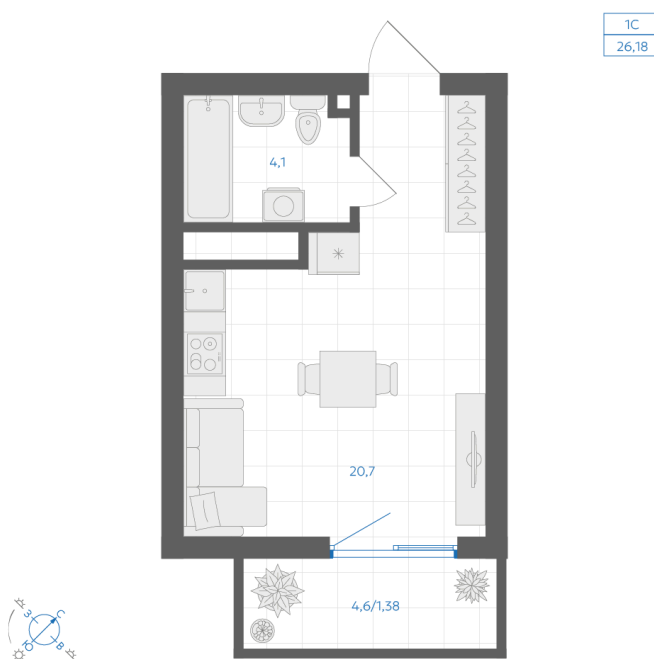

# Студия 26.18 м<sup>2</sup>

Отсканируйте QR-код и  
смотрите на сайте gk-  
ikar.com

## 6 190 000 руб.

В ипотеку от 22 231 руб.

Предчистовая отделка

Проект	Клевер	Корпус	Дом 2.1
Этаж	13	Секция	2
Сдача	3 кв. 2027		

23.05.2026 00:16 (Мск)

Не является публичной офертой, цена может быть скорректирована.  
Информация взята с сайта «gk-ikar.com».

# На генплане Дом 2.1

Студия 26.18 м<sup>2</sup>

23.05.2026 00:16 (Мск)

Не является публичной офертой, цена может быть скорректирована.  
Информация взята с сайта «gk-ikar.com».