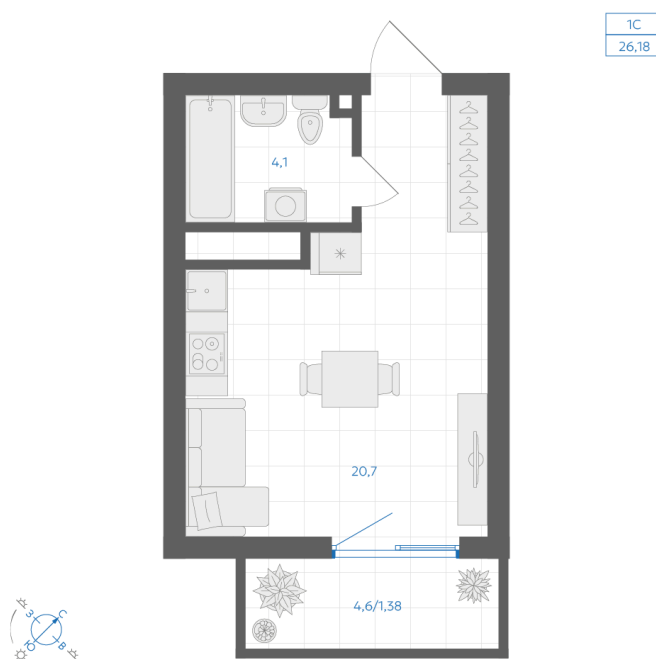

Номер: 169

Студия 26.18 м²

Отсканируйте QR-код и
смотрите на сайте gk-
ikar.com

6 190 000 руб.

В ипотеку от 22 231 руб.

Предчистовая отделка

Проект	Клевер	Корпус	Дом 2.1
Этаж	13	Секция	2
Сдача	3 кв. 2027		

07.07.2026 03:20 (Мск)

Не является публичной офертой, цена может быть скорректирована.
Информация взята с сайта «gk-ikar.com».

На этаже 13

Студия 26.18 м²

07.07.2026 03:20 (Мск)

Не является публичной офертой, цена может быть скорректирована.
Информация взята с сайта «gk-ikar.com».

На генплане Дом 2.1

Студия 26.18 м²

07.07.2026 03:20 (Мск)

Не является публичной офертой, цена может быть скорректирована.
Информация взята с сайта «gk-ikar.com».