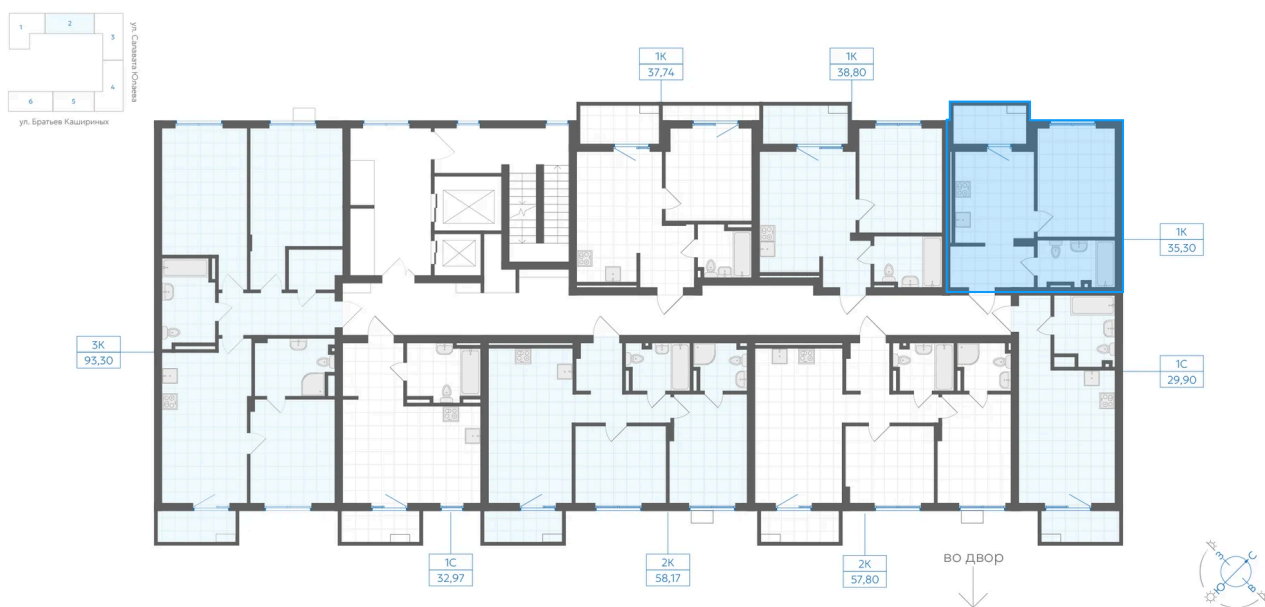

Номер: 96

1 комнатная 35.3 м²

Отсканируйте QR-код и
смотрите на сайте gk-
ikar.com

Цена по запросу

Предчистовая отделка

Проект	Клевер	Корпус	Дом 3.1
Этаж	6	Секция	2
Сдача	4 кв. 2027		

30.04.2026 06:51 (Мск)

Не является публичной офертой, цена может быть скорректирована. Информация взята с сайта «gk-ikar.com»

На этаже 6

1 комнатная 35.3 м²

30.04.2026 06:51 (Мск)

Не является публичной офертой, цена может быть скорректирована. Информация взята с сайта «gk-ikar.com»

На генплане Дом 3.1

1 комнатная 35.3 м²

30.04.2026 06:51 (Мск)

Не является публичной офертой, цена может быть скорректирована. Информация взята с сайта «gk-ikar.com»