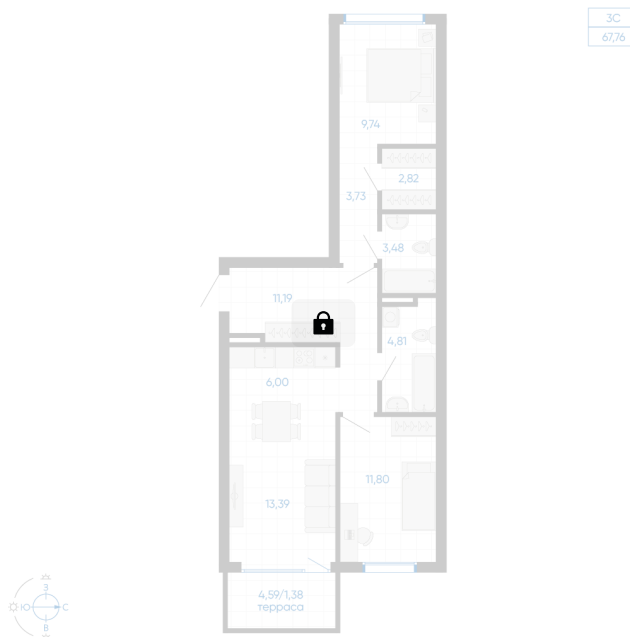

Номер: 6

2 комнатная 67.76 м²

Отсканируйте QR-код и
смотрите на сайте gk-
ikar.com

Цена по запросу

Чистовая отделка

Терраса

Мастер-спальня

Кухня-гостиная

Гардеробная

Проект	Новиль	Корпус	Дом А3.1-2
Этаж	1	Секция	1
Сдача	Сдан		

27.06.2026 13:38 (Мск)

Не является публичной офертой, цена может быть скорректирована.
Информация взята с сайта «gk-ikar.com».

На этаже 1

2 комнатная 67.76 м²

27.06.2026 13:38 (Мск)

Не является публичной офертой, цена может быть скорректирована.
Информация взята с сайта «gk-ikar.com».

На генплане Дом А3.1-2

2 комнатная 67.76 м²

27.06.2026 13:38 (Мск)