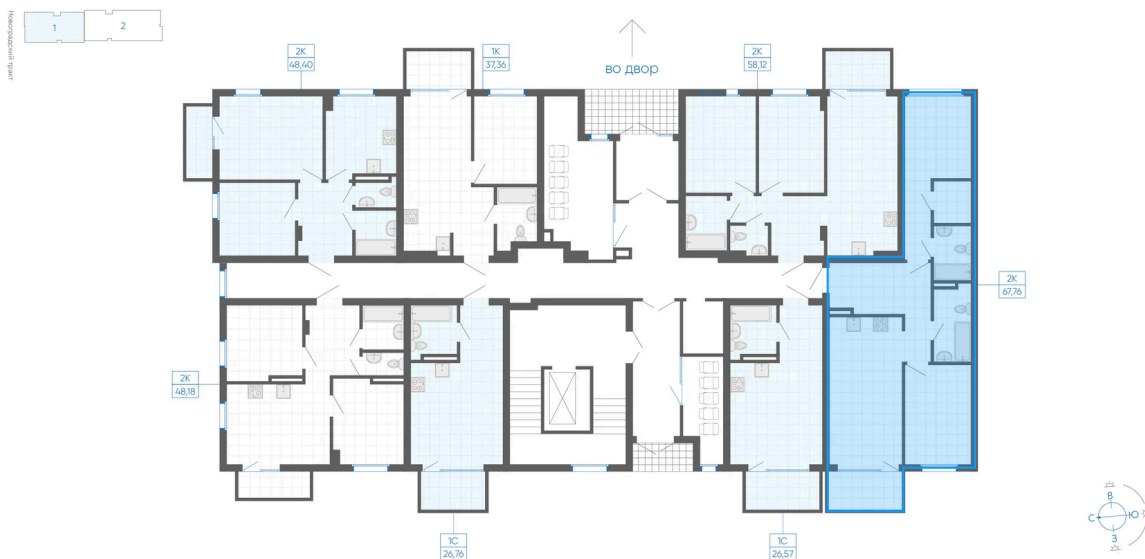

Номер: 6

2 комнатная 67.76 м²

Отсканируйте QR-код и
смотрите на сайте gk-
ikar.com

Цена по запросу

Чистовая отделка

Терраса

Мастер-спальня

Кухня-гостиная

Гардеробная

Проект	Новиль	Корпус	Дом А3.1-2
Этаж	1	Секция	1
Сдача	Сдан		

27.06.2026 13:38 (Мск)

Не является публичной офертой, цена может быть скорректирована.
Информация взята с сайта «gk-ikar.com».

На этаже 1

2 комнатная 67.76 м²

27.06.2026 13:38 (Мск)

Не является публичной офертой, цена может быть скорректирована.
Информация взята с сайта «gk-ikar.com».

На генплане Дом А3.1-2

2 комнатная 67.76 м²

27.06.2026 13:38 (Мск)