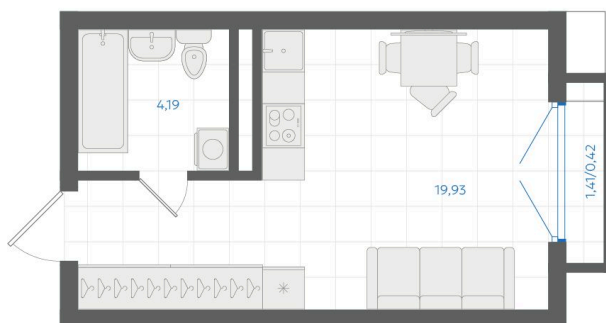

# Студия 24.54 м<sup>2</sup>

Отсканируйте QR-код и  
смотрите на сайте gk-  
ikar.com

1С
24,54

# На генплане Дом 3.1

Студия 24.54 м<sup>2</sup>

07.07.2026 09:51 (Мск)

Не является публичной офертой, цена может быть скорректирована.  
Информация взята с сайта «gk-ikar.com».