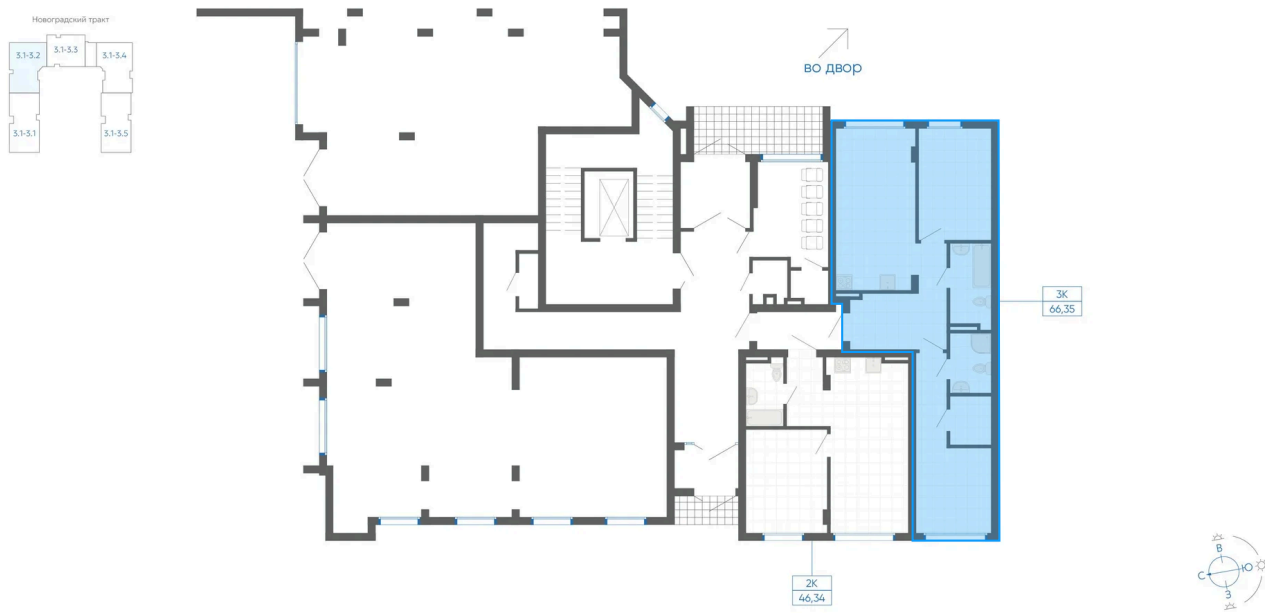

Номер: 80

2 комнатная 66.35 м²

Отсканируйте QR-код и
смотрите на сайте gk-
ikar.com

8 660 000 руб.

В ипотеку от 31 101 руб.

Стандартная ипотека от 15% до 18,7%

Семейная ипотека от 5%

Чистовая отделка

Кухня-гостиная

Проект	Новиль	Корпус	Дом А3.1-3
Этаж	1	Секция	2
Сдача	4 кв. 2026		

17.06.2026 16:38 (Мск)

Не является публичной офертой, цена может быть скорректирована.
Информация взята с сайта «gk-ikar.com».

На этаже 1

2 комнатная 66.35 м²

17.06.2026 16:38 (Мск)

Не является публичной офертой, цена может быть скорректирована.
Информация взята с сайта «gk-ikar.com».

На генплане Дом А3.1-3

2 комнатная 66.35 м²

17.06.2026 16:38 (Мск)