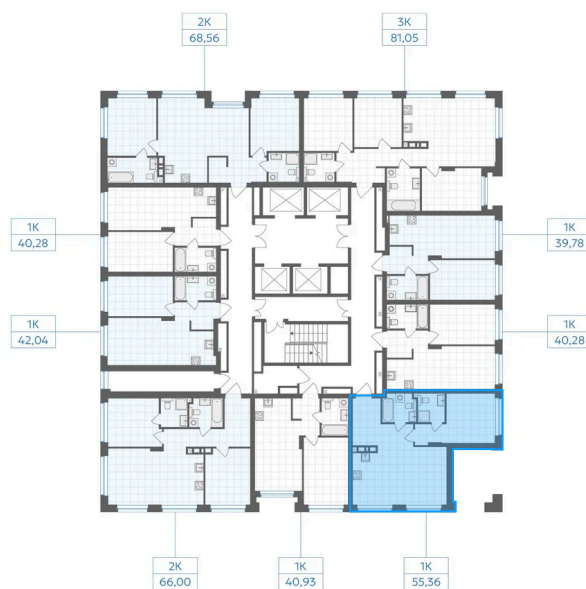

# 1 комнатная 55.36 м<sup>2</sup>

Отсканируйте QR-код и  
смотрите на сайте gk-  
ikar.com

1к
55,36

## Цена по запросу

Черновая отделка

Мастер-спальня

Кухня-гостиная

Проект	Высота 323	Корпус	Дом
Этаж	23	Секция	1
Сдача	4 кв. 2028		

Адрес офиса продаж  
г Челябинск

28.04.2026 22:31 (Мск)

Не является публичной офертой, цена может быть скорректирована. Информация взята с сайта «gk-ikar.com»

# На этаже 23

1 комнатная 55.36 м<sup>2</sup>

Адрес офиса продаж  
г Челябинск

28.04.2026 22:31 (Мск)

Не является публичной офертой, цена может быть скорректирована. Информация взята с сайта «gk-ikar.com»