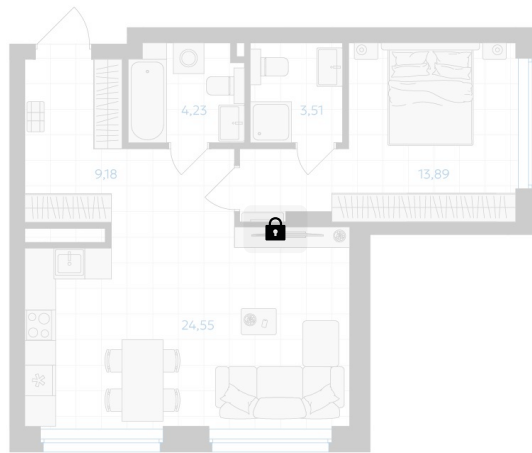

Номер: 190

1 комнатная 55.36 м²

Отсканируйте QR-код и
смотрите на сайте gk-
ikar.com

1К
55,36

Цена по запросу

Черновая отделка

Мастер-спальня

Кухня-гостиная

Проект	Высота 323	Этаж	23
Секция	Дом1	Сдача	4 кв. 2028

13.06.2026 01:50 (Мск)

Не является публичной офертой, цена может быть скорректирована.
Информация взята с сайта «gk-ikar.com».

На этаже 23

1 КОМНАТНАЯ 55.36 м²