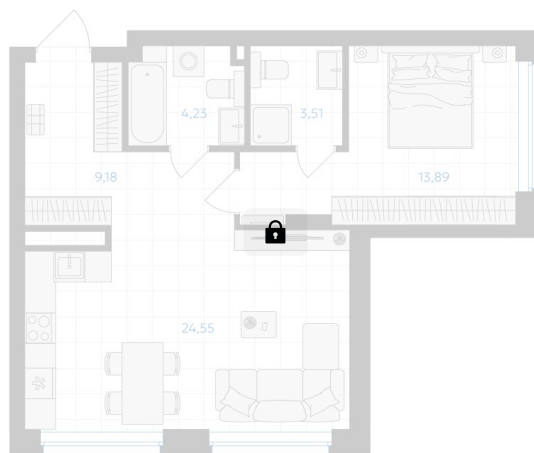

# 1 комнатная 55.36 м<sup>2</sup>

Отсканируйте QR-код и  
смотрите на сайте gk-  
ikar.com

1к
55,36

## Цена по запросу

Черновая отделка

Мастер-спальня

Кухня-гостиная

Проект	Высота 323	Корпус	Дом
Этаж	23	Секция	1
Сдача	4 кв. 2028		

Адрес офиса продаж  
г Челябинск

28.04.2026 22:31 (Мск)

Не является публичной офертой, цена может быть скорректирована. Информация взята с сайта «gk-ikar.com»