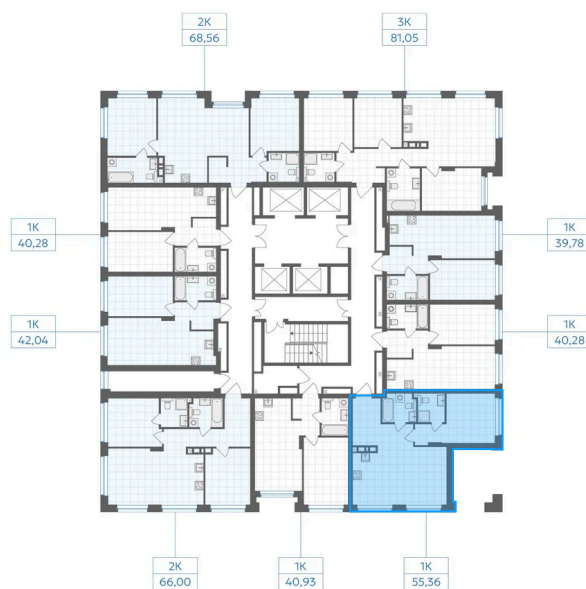

Номер: 190

1 комнатная 55.36 м²

Отсканируйте QR-код и
смотрите на сайте gk-
ikar.com

1К
55,36

Цена по запросу

Черновая отделка

Мастер-спальня

Кухня-гостиная

Проект	Высота 323	Этаж	23
Секция	Дом1	Сдача	4 кв. 2028

13.06.2026 01:50 (Мск)

Не является публичной офертой, цена может быть скорректирована.
Информация взята с сайта «gk-ikar.com».

На этаже 23

1 КОМНАТНАЯ 55.36 м²