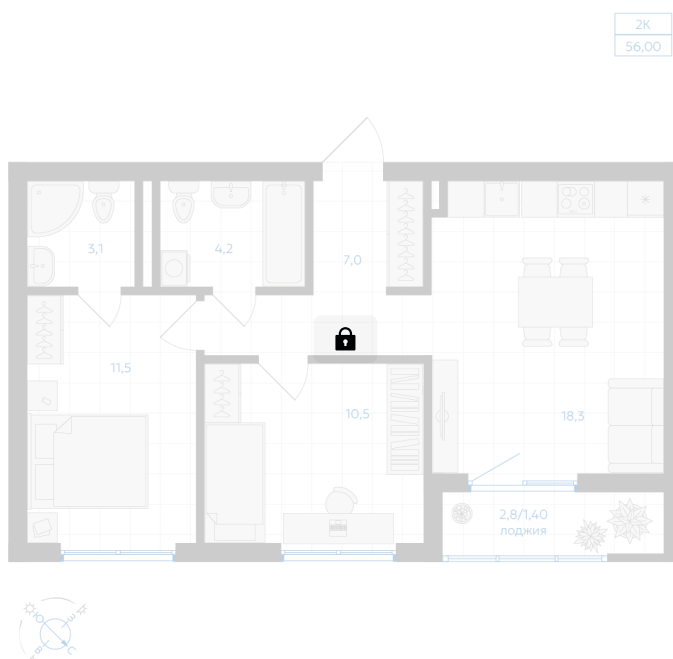

Номер: 230

2 комнатная 56 м²

Отсканируйте QR-код и
смотрите на сайте gk-
ikar.com

Цена по запросу

Чистовая отделка

Мастер-спальня

Кухня-гостиная

Проект	Клевер	Корпус	Дом 2.1
Этаж	2	Секция	4
Сдача	3 кв. 2027		

12.06.2026 14:41 (Мск)

Не является публичной офертой, цена может быть скорректирована.
Информация взята с сайта «gk-ikar.com».

На этаже 2

2 комнатная 56 м²

12.06.2026 14:41 (Мск)

Не является публичной офертой, цена может быть скорректирована.
Информация взята с сайта «gk-ikar.com».

На генплане Дом 2.1

2 комнатная 56 м²

12.06.2026 14:41 (Мск)

Не является публичной офертой, цена может быть скорректирована.
Информация взята с сайта «gk-ikar.com».