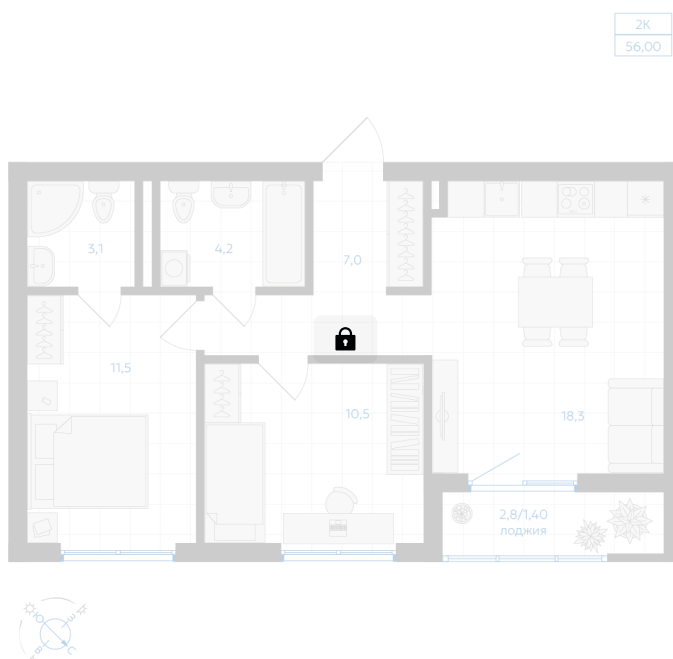

Номер: 230

2 комнатная 56 м²

Отсканируйте QR-код и
смотрите на сайте gk-
ikar.com

Цена по запросу

Чистовая отделка

Мастер-спальня

Кухня-гостиная

Проект	Клевер	Корпус	Дом 2.1
Этаж	2	Секция	4
Сдача	3 кв. 2027		

12.06.2026 16:33 (Мск)

Не является публичной офертой, цена может быть скорректирована.
Информация взята с сайта «gk-ikar.com».

На генплане Дом 2.1

2 комнатная 56 м²

12.06.2026 16:33 (Мск)

Не является публичной офертой, цена может быть скорректирована.
Информация взята с сайта «gk-ikar.com».