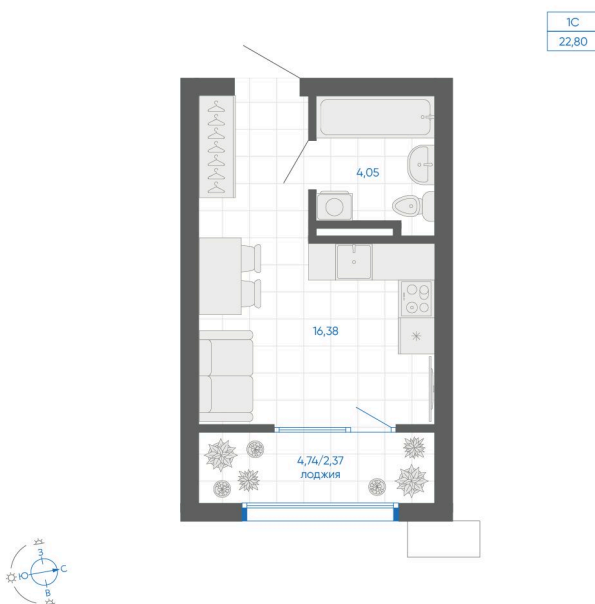

Номер: 236

Студия 22.8 м²

Отсканируйте QR-код и
смотрите на сайте gk-
ikar.com

3 460 000 руб.

В ипотеку **от 12 426 руб.**

Стандартная ипотека от 15% до 18,7%

Семейная ипотека от 5%

Предчистовая отделка

Проект	Новиль	Корпус	Дом А3.1-3
Этаж	6	Секция	5
Сдача	4 кв. 2026		

22.05.2026 22:44 (Мск)

Не является публичной офертой, цена может быть скорректирована.
Информация взята с сайта «gk-ikar.com».

На этаже 6

Студия 22.8 м²

22.05.2026 22:44 (Мск)

Не является публичной офертой, цена может быть скорректирована.
Информация взята с сайта «gk-ikar.com».

На генплане Дом А3.1-3

Студия 22.8 м²

22.05.2026 22:44 (Мск)

Не является публичной офертой, цена может быть скорректирована.
Информация взята с сайта «gk-ikar.com».