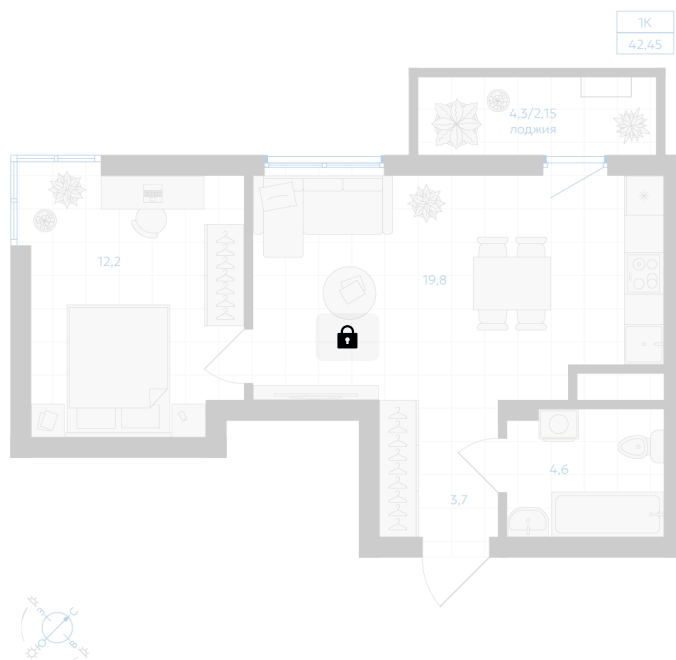

Номер: 418

1 комнатная 42.45 м²

Отсканируйте QR-код и
смотрите на сайте gk-
ikar.com

Цена по запросу

Предчистовая отделка

Угловое остекление

Кухня-гостиная

Проект	Клевер	Корпус	Дом 3.1
Этаж	6	Секция	6
Сдача	4 кв. 2027		

12.06.2026 15:42 (Мск)

Не является публичной офертой, цена может быть скорректирована.
Информация взята с сайта «gk-ikar.com».

На этаже 6

1 комнатная 42.45 м²

12.06.2026 15:42 (Мск)

Не является публичной офертой, цена может быть скорректирована.
Информация взята с сайта «gk-ikar.com».

На генплане Дом 3.1

1 комнатная 42.45 м²

12.06.2026 15:42 (Мск)

Не является публичной офертой, цена может быть скорректирована.
Информация взята с сайта «gk-ikar.com».