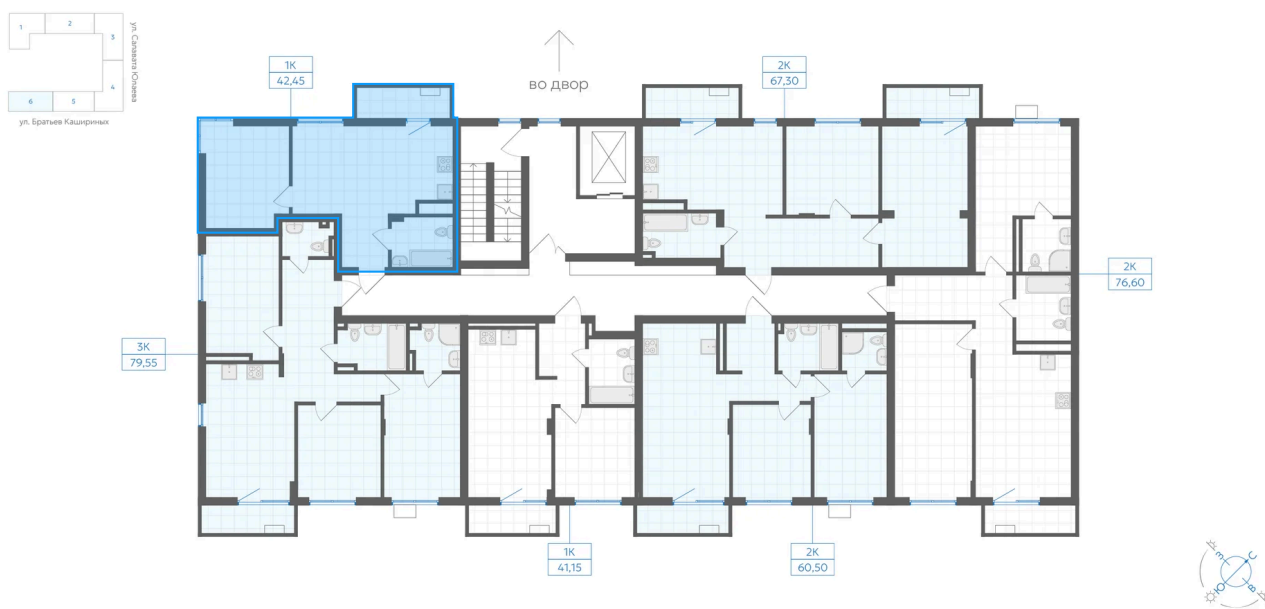

Номер: 418

1 комнатная 42.45 м²

Отсканируйте QR-код и
смотрите на сайте gk-
ikar.com

Цена по запросу

Предчистовая отделка

Угловое остекление

Кухня-гостиная

Проект	Клевер	Корпус	Дом 3.1
Этаж	6	Секция	6
Сдача	4 кв. 2027		

12.06.2026 16:09 (Мск)

Не является публичной офертой, цена может быть скорректирована.
Информация взята с сайта «gk-ikar.com».

На этаже 6

1 комнатная 42.45 м²

12.06.2026 16:09 (Мск)

Не является публичной офертой, цена может быть скорректирована.
Информация взята с сайта «gk-ikar.com».

На генплане Дом 3.1

1 комнатная 42.45 м²

12.06.2026 16:09 (Мск)

Не является публичной офертой, цена может быть скорректирована.
Информация взята с сайта «gk-ikar.com».