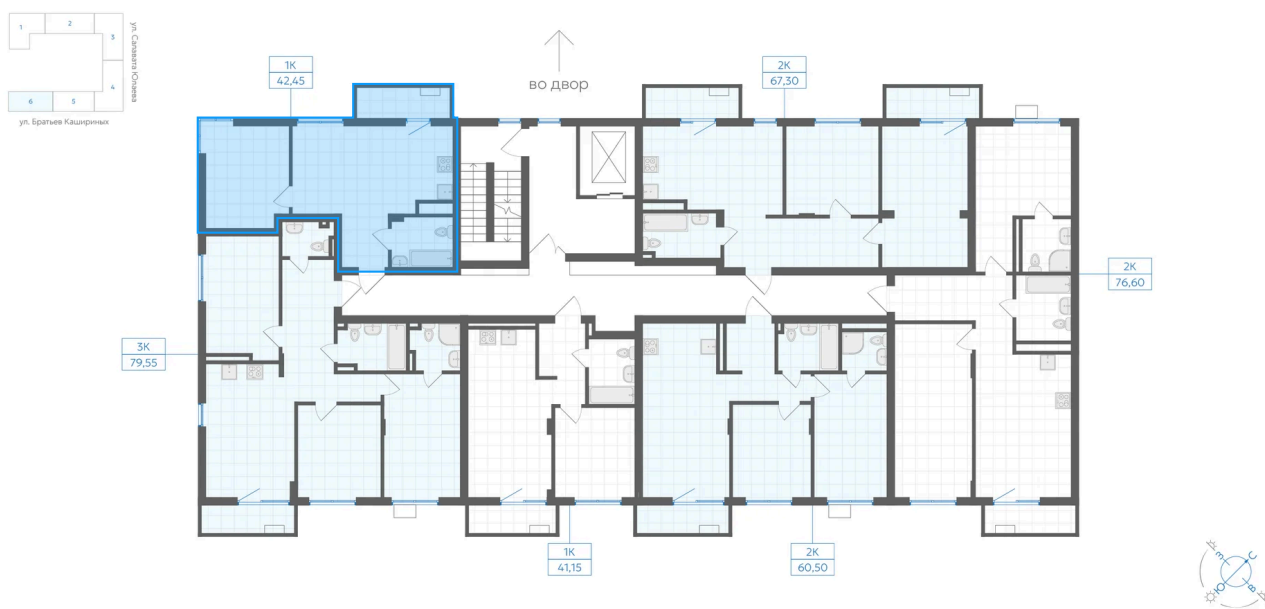

Номер: 418

1 комнатная 42.45 м²

Отсканируйте QR-код и
смотрите на сайте gk-
ikar.com

Цена по запросу

Предчистовая отделка

Угловое остекление

Кухня-гостиная

Проект	Клевер	Корпус	Дом 3.1
Этаж	6	Секция	6
Сдача	4 кв. 2027		

12.06.2026 15:42 (Мск)

Не является публичной офертой, цена может быть скорректирована.
Информация взята с сайта «gk-ikar.com».

На этаже 6

1 комнатная 42.45 м²

12.06.2026 15:42 (Мск)

Не является публичной офертой, цена может быть скорректирована.
Информация взята с сайта «gk-ikar.com».

На генплане Дом 3.1

1 комнатная 42.45 м²

12.06.2026 15:42 (Мск)

Не является публичной офертой, цена может быть скорректирована.
Информация взята с сайта «gk-ikar.com».