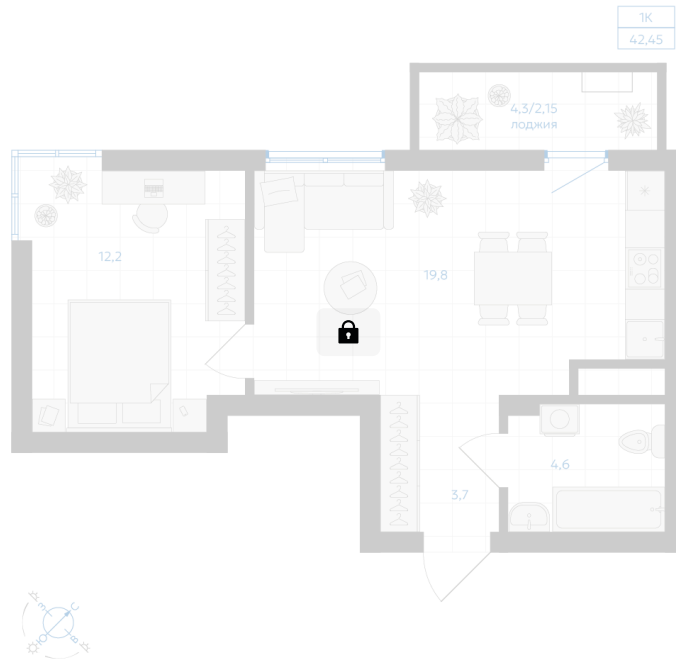

Номер: 418

1 комнатная 42.45 м²

Отсканируйте QR-код и
смотрите на сайте gk-
ikar.com

Цена по запросу

Предчистовая отделка

Угловое остекление

Кухня-гостиная

Проект	Клевер	Корпус	Дом 3.1
Этаж	6	Секция	6
Сдача	4 кв. 2027		

12.06.2026 16:09 (Мск)

Не является публичной офертой, цена может быть скорректирована.
Информация взята с сайта «gk-ikar.com».

На этаже 6

1 комнатная 42.45 м²

12.06.2026 16:09 (Мск)

Не является публичной офертой, цена может быть скорректирована.
Информация взята с сайта «gk-ikar.com».

На генплане Дом 3.1

1 комнатная 42.45 м²

12.06.2026 16:09 (Мск)

Не является публичной офертой, цена может быть скорректирована.
Информация взята с сайта «gk-ikar.com».