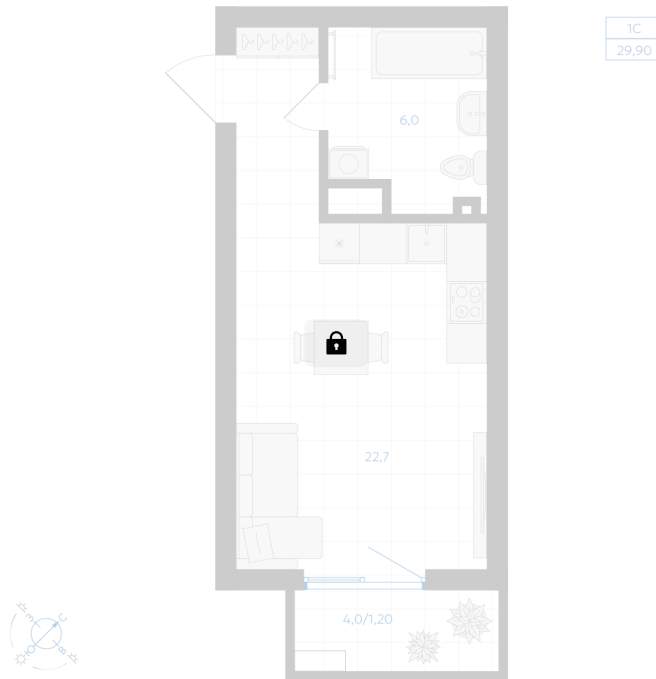

# Студия 29.9 м<sup>2</sup>

Отсканируйте QR-код и  
смотрите на сайте gk-  
ikar.com

## Цена по запросу

Предчистовая отделка

Проект	Клевер	Корпус	Дом 3.1
Этаж	2	Секция	2
Сдача	4 кв. 2027		

22.05.2026 23:59 (Мск)

Не является публичной офертой, цена может быть скорректирована.  
Информация взята с сайта «gk-ikar.com».