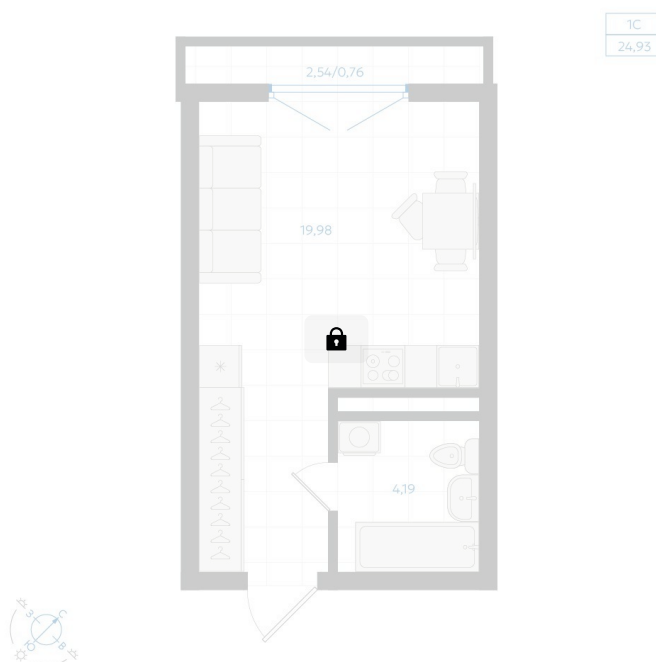

Номер: 167

Студия 24.94 м²

Отсканируйте QR-код и
смотрите на сайте gk-
ikar.com

Цена по запросу

Чистовая отделка

Проект	Центральный парк	Корпус	Дом 3.1
Этаж	4	Секция	7
Сдача	3 кв. 2026		

12.06.2026 15:56 (Мск)

Не является публичной офертой, цена может быть скорректирована.
Информация взята с сайта «gk-ikar.com».

На этаже 4

Студия 24.94 м²

12.06.2026 15:56 (Мск)

Не является публичной офертой, цена может быть скорректирована.
Информация взята с сайта «gk-ikar.com».