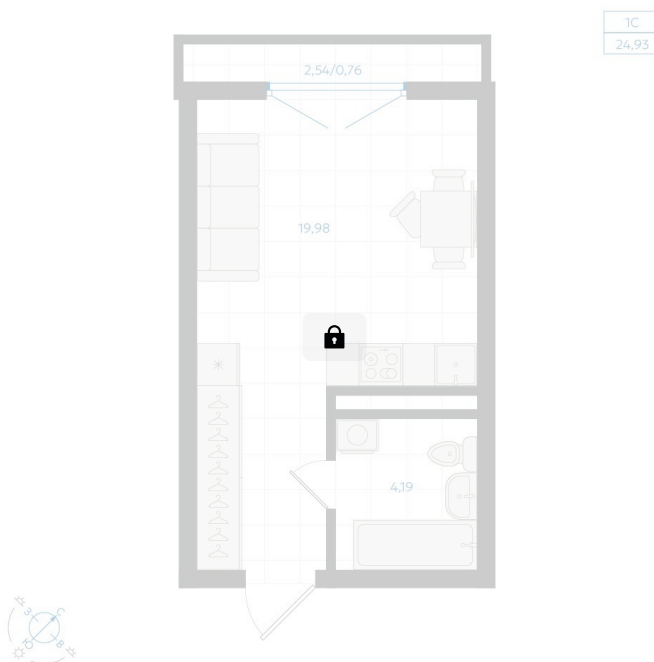

Номер: 167

Студия 24.94 м²

Отсканируйте QR-код и
смотрите на сайте gk-
ikar.com

Цена по запросу

Чистовая отделка

Проект	Центральный парк	Корпус	Дом 3.1
Этаж	4	Секция	7
Сдача	3 кв. 2026		

12.06.2026 16:16 (Мск)

Не является публичной офертой, цена может быть скорректирована.
Информация взята с сайта «gk-ikar.com».

На этаже 4

Студия 24.94 м²

12.06.2026 16:16 (Мск)

Не является публичной офертой, цена может быть скорректирована.
Информация взята с сайта «gk-ikar.com».

На генплане Дом 3.1

Студия 24.94 м²

12.06.2026 16:16 (Мск)

Не является публичной офертой, цена может быть скорректирована.
Информация взята с сайта «gk-ikar.com».