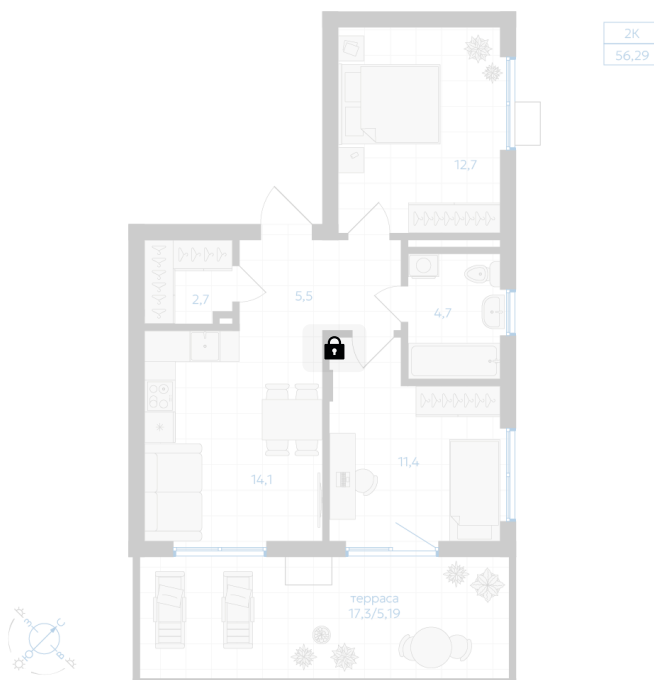

Номер: 2

2 комнатная 56.29 м²

Отсканируйте QR-код и
смотрите на сайте gk-
ikar.com

Цена по запросу

Предчистовая отделка

Терраса

Проект	Клевер	Корпус	Дом 3.1
Этаж	1	Секция	1
Сдача	4 кв. 2027		

12.06.2026 18:43 (Мск)

Не является публичной офертой, цена может быть скорректирована.
Информация взята с сайта «gk-ikar.com».

На этаже 1

2 КОМНАТНАЯ 56.29 м²

↓
во двор

12.06.2026 18:43 (Мск)

Не является публичной офертой, цена может быть скорректирована.
Информация взята с сайта «gk-ikar.com».

На генплане Дом 3.1

2 комнатная 56.29 м²

12.06.2026 18:43 (Мск)

Не является публичной офертой, цена может быть скорректирована.
Информация взята с сайта «gk-ikar.com».