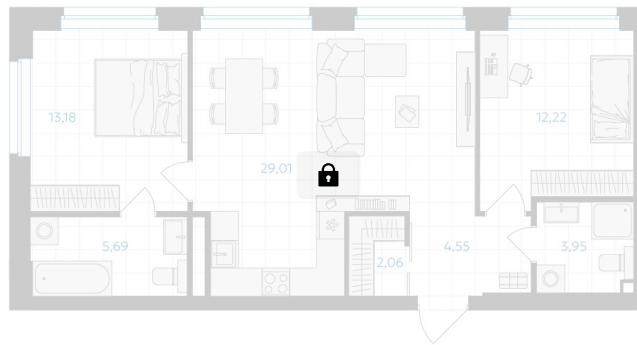

Номер: 231

2 комнатная 70.66 м²

Отсканируйте QR-код и
смотрите на сайте gk-
ikar.com

2К
70.66

Цена по запросу

Черновая отделка

Мастер-спальня

Кухня-гостиная

Проект	Высота 323	Этаж	28
Секция	Дом1	Сдача	4 кв. 2028

12.06.2026 21:35 (Мск)

Не является публичной офертой, цена может быть скорректирована.
Информация взята с сайта «gk-ikar.com».

На этаже 28

2 КОМНАТНАЯ 70.66 м²