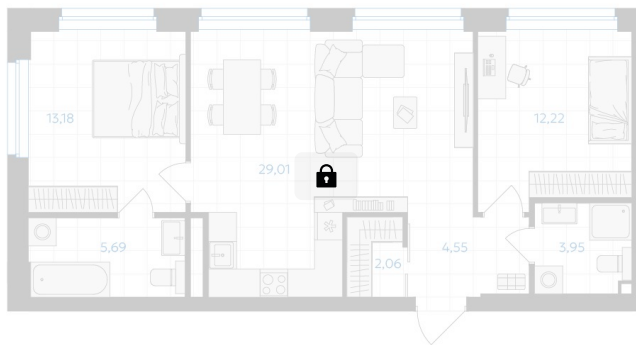

# 2 комнатная 70.66 м<sup>2</sup>

Отсканируйте QR-код и  
смотрите на сайте gk-  
ikar.com

2К  
70,66

## Цена по запросу

Черновая отделка

Мастер-спальня

Кухня-гостиная

Проект	Высота 323	Корпус	Дом
Этаж	28	Секция	1
Сдача	4 кв. 2028		

Адрес офиса продаж  
г Челябинск

28.04.2026 18:41 (Мск)

Не является публичной офертой, цена может быть скорректирована. Информация взята с сайта «gk-ikar.com»