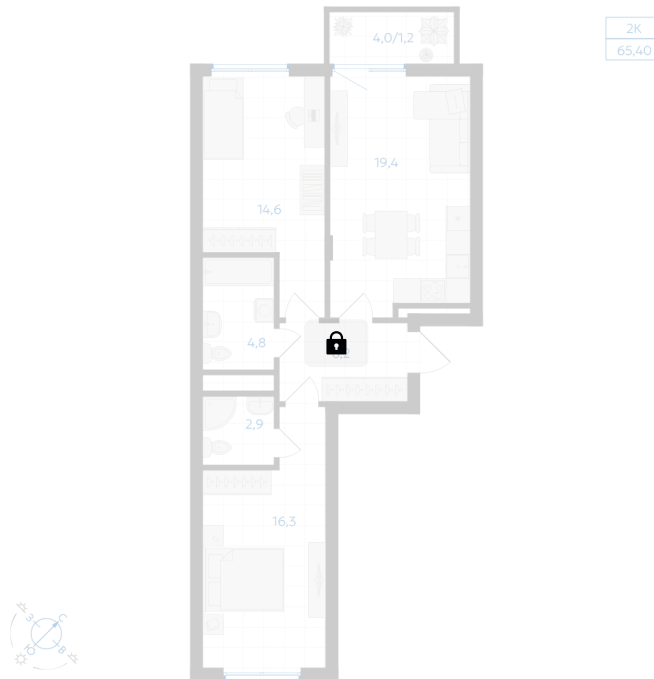

Номер: 228

2 комнатная 65.4 м²

Отсканируйте QR-код и
смотрите на сайте gk-
ikar.com

Цена по запросу

Предчистовая отделка

Мастер-спальня

Кухня-гостиная

Проект	Клевер	Корпус	Дом 2.1
Этаж	14	Секция	3
Сдача	3 кв. 2027		

16.06.2026 11:51 (Мск)

Не является публичной офертой, цена может быть скорректирована.
Информация взята с сайта «gk-ikar.com».

На этаже 14

2 комнатная 65.4 м²

16.06.2026 11:51 (Мск)

Не является публичной офертой, цена может быть скорректирована.
Информация взята с сайта «gk-ikar.com».

На генплане Дом 2.1

2 комнатная 65.4 м²

16.06.2026 11:51 (Мск)

Не является публичной офертой, цена может быть скорректирована.
Информация взята с сайта «gk-ikar.com».