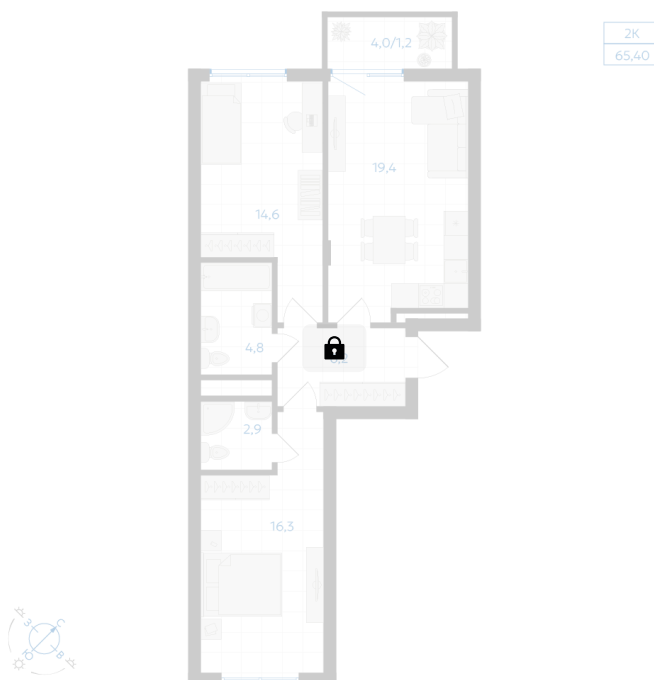

Номер: 228

2 комнатная 65.4 м²

Отсканируйте QR-код и
смотрите на сайте gk-
ikar.com

Цена по запросу

Предчистовая отделка

Мастер-спальня

Кухня-гостиная

Проект	Клевер	Корпус	Дом 2.1
Этаж	14	Секция	3
Сдача	3 кв. 2027		

12.06.2026 13:38 (Мск)

Не является публичной офертой, цена может быть скорректирована.
Информация взята с сайта «gk-ikar.com».

На этаже 14

2 комнатная 65.4 м²

12.06.2026 13:38 (Мск)

Не является публичной офертой, цена может быть скорректирована.
Информация взята с сайта «gk-ikar.com».

На генплане Дом 2.1

2 комнатная 65.4 м²

12.06.2026 13:38 (Мск)

Не является публичной офертой, цена может быть скорректирована.
Информация взята с сайта «gk-ikar.com».