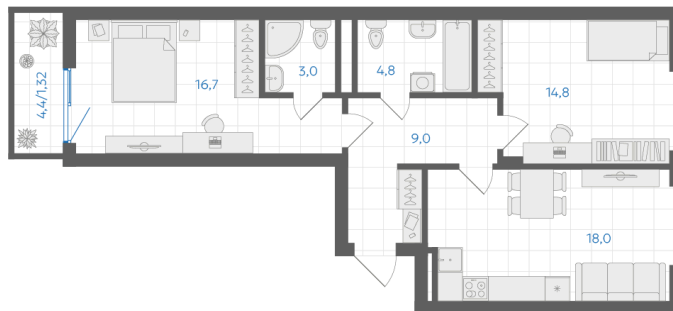

Номер: 350

2 комнатная 67.62 м²

Отсканируйте QR-код и
смотрите на сайте gk-
ikar.com

2К
67,62

11 940 000 руб.

В ипотеку от 42 881 руб.

Чистовая отделка

Мастер-спальня

Кухня-гостиная

Проект	Клевер	Корпус	Дом 2.1
Этаж	8	Секция	5
Сдача	3 кв. 2027		

07.07.2026 03:18 (Мск)

Не является публичной офертой, цена может быть скорректирована.
Информация взята с сайта «gk-ikar.com».

На этаже 8

2 комнатная 67.62 м²

07.07.2026 03:18 (Мск)

Не является публичной офертой, цена может быть скорректирована.
Информация взята с сайта «gk-ikar.com».

На генплане Дом 2.1

2 комнатная 67.62 м²

07.07.2026 03:18 (Мск)