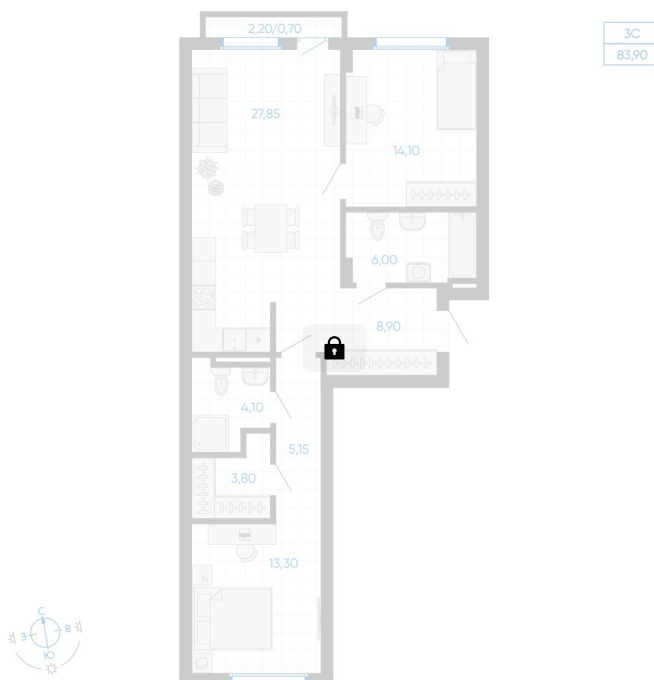

Номер: 42

2 комнатная 83.9 м²

Отсканируйте QR-код и
смотрите на сайте gk-
ikar.com

Цена по запросу

Чистовая отделка

Мастер-спальня

Кухня-гостиная

Проект	Новиль	Корпус	Дом А4.1-2
Этаж	2	Секция	2
Сдача	Сдан		

30.05.2026 13:37 (Мск)

Не является публичной офертой, цена может быть скорректирована.
Информация взята с сайта «gk-ikar.com».

На этаже 2

2 комнатная 83.9 м²

30.05.2026 13:37 (Мск)

Не является публичной офертой, цена может быть скорректирована.
Информация взята с сайта «gk-ikar.com».

На генплане Дом А4.1-2

2 комнатная 83.9 м²

30.05.2026 13:37 (Мск)

Не является публичной офертой, цена может быть скорректирована.
Информация взята с сайта «gk-ikar.com».