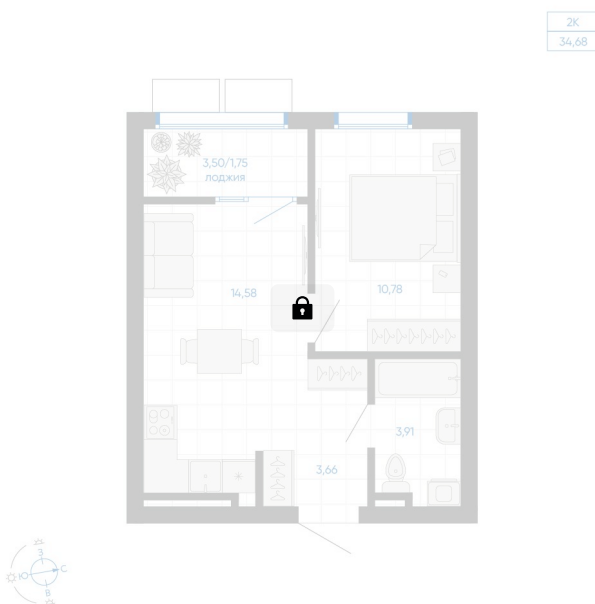

Номер: 172

1 комнатная 34.68 м²

Отсканируйте QR-код и
смотрите на сайте gk-
ikar.com

Цена по запросу

Предчистовая отделка

Кухня-гостиная

Проект	Новиль	Корпус	Дом А3.1-3
Этаж	6	Секция	4
Сдача	4 кв. 2026		

17.06.2026 16:30 (Мск)

Не является публичной офертой, цена может быть скорректирована.
Информация взята с сайта «gk-ikar.com».

На этаже 6

1 КОМНАТНАЯ 34.68 м²

17.06.2026 16:30 (Мск)

Не является публичной офертой, цена может быть скорректирована.
Информация взята с сайта «gk-ikar.com».

На генплане Дом А3.1-3

1 комнатная 34.68 м²

17.06.2026 16:30 (Мск)

Не является публичной офертой, цена может быть скорректирована.
Информация взята с сайта «gk-ikar.com».