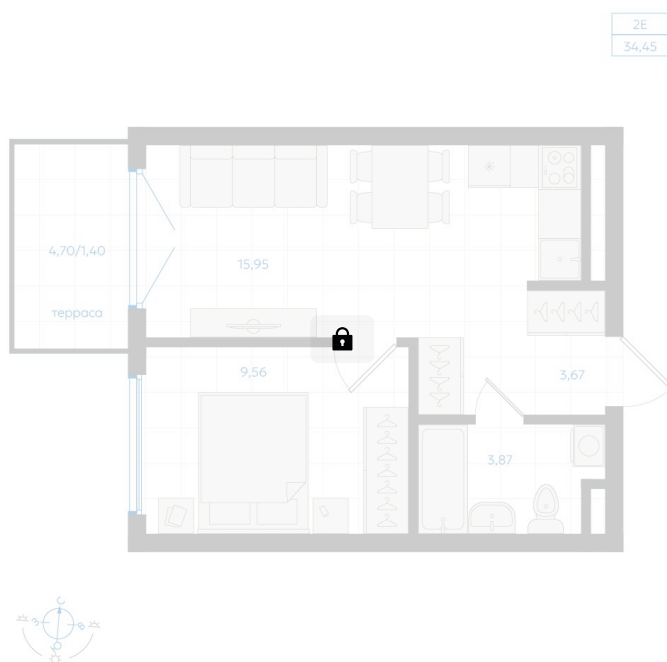

Номер: 242

1 комнатная 34.45 м²

Отсканируйте QR-код и
смотрите на сайте gk-
ikar.com

Цена по запросу

Чистовая отделка

Терраса

Кухня-гостиная

Проект	Центральный парк	Корпус	Дом 5.2.3-11
Этаж	1	Секция	11
Сдача	3 кв. 2026		

07.07.2026 19:24 (Мск)

Не является публичной офертой, цена может быть скорректирована.
Информация взята с сайта «gk-ikar.com».

На этаже 1

1 КОМНАТНАЯ 34.45 м²

07.07.2026 19:24 (Мск)

Не является публичной офертой, цена может быть скорректирована.
Информация взята с сайта «gk-ikar.com».

На генплане Дом 5.2.3-11

1 комнатная 34.45 м²

07.07.2026 19:24 (Мск)

Не является публичной офертой, цена может быть скорректирована.
Информация взята с сайта «gk-ikar.com».