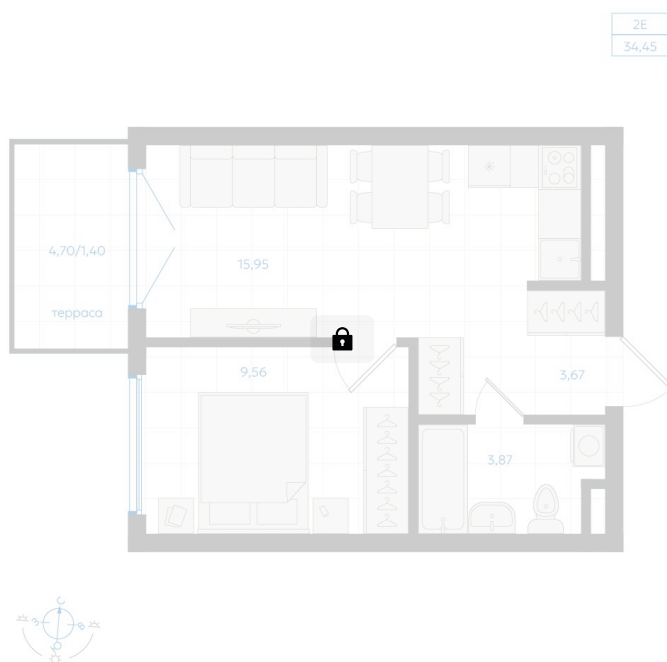

Номер: 242

1 комнатная 34.45 м²

Отсканируйте QR-код и
смотрите на сайте gk-
ikar.com

Цена по запросу

Чистовая отделка

Терраса

Кухня-гостиная

Проект	Центральный парк	Корпус	Дом 5.2.3-11
Этаж	1	Секция	11
Сдача	3 кв. 2026		

07.07.2026 20:28 (Мск)

Не является публичной офертой, цена может быть скорректирована.
Информация взята с сайта «gk-ikar.com».

На этаже 1

1 КОМНАТНАЯ 34.45 м²

07.07.2026 20:28 (Мск)

Не является публичной офертой, цена может быть скорректирована.
Информация взята с сайта «gk-ikar.com».

На генплане Дом 5.2.3-11

1 комнатная 34.45 м²

07.07.2026 20:28 (Мск)

Не является публичной офертой, цена может быть скорректирована.
Информация взята с сайта «gk-ikar.com».