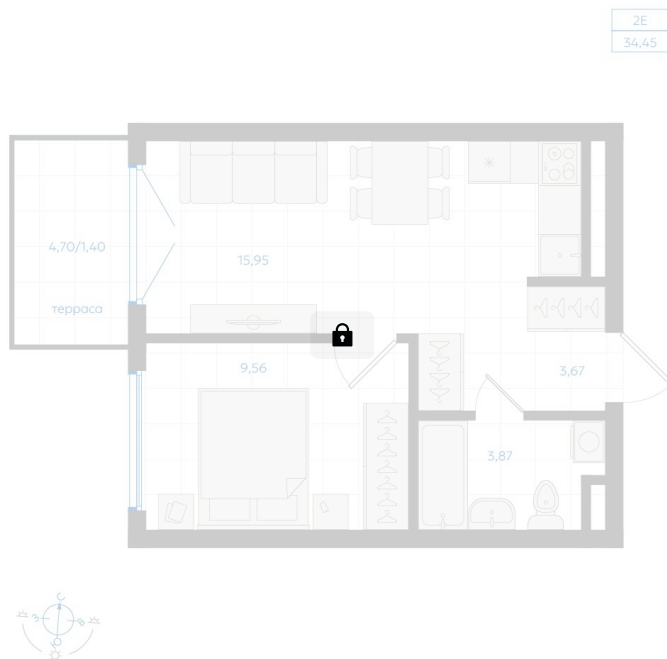

Номер: 242

1 комнатная 34.45 м²

Отсканируйте QR-код и
смотрите на сайте gk-
ikar.com

Цена по запросу

- Чистовая отделка
- Терраса
- Кухня-гостиная

Проект	Центральный парк	Корпус	Дом 5.2.3-11
Этаж	1	Секция	11
Сдача	3 кв. 2026		

08.04.2026 13:43 (Мск)

Не является публичной офертой, цена может быть скорректирована. Информация взята с сайта «gk-ikar.com»

На этаже 1

1 комнатная 34.45 м²

08.04.2026 13:43 (Мск)

Не является публичной офертой, цена может быть скорректирована. Информация взята с сайта «gk-ikar.com»