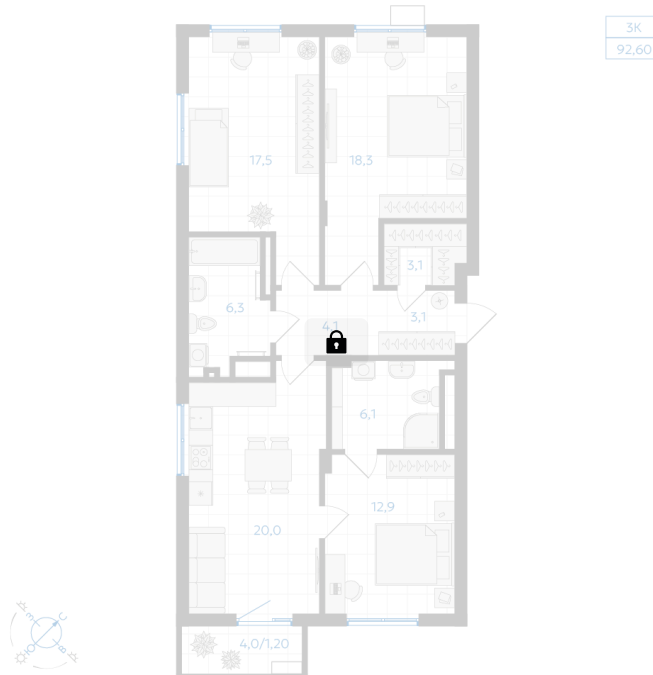

Номер: 165

3 комнатная 92.6 м²

Отсканируйте QR-код и
смотрите на сайте gk-
ikar.com

Цена по запросу

Предчистовая отделка

Мастер-спальня

Кухня-гостиная

Проект	Клевер	Корпус	Дом 3.1
Этаж	14	Секция	2
Сдача	4 кв. 2027		

01.05.2026 09:44 (Мск)

Не является публичной офертой, цена может быть скорректирована. Информация взята с сайта «gk-ikar.com»

На этаже 14

3 КОМНАТНАЯ 92.6 м²

01.05.2026 09:44 (Мск)

Не является публичной офертой, цена может быть скорректирована. Информация взята с сайта «gk-ikar.com»

На генплане Дом 3.1

3 комнатная 92.6 м²

01.05.2026 09:44 (Мск)

Не является публичной офертой, цена может быть скорректирована. Информация взята с сайта «gk-ikar.com»