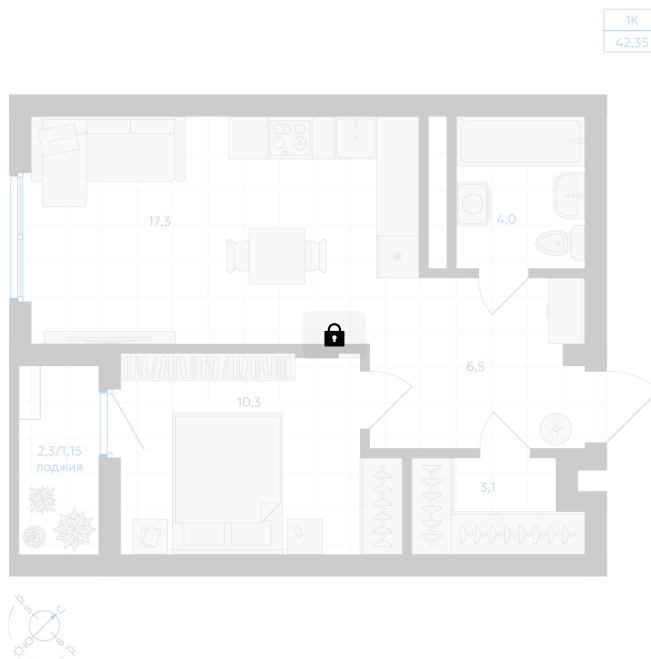

Номер: 46

1 комнатная 42.35 м²

Отсканируйте QR-код и
смотрите на сайте gk-
ikar.com

Цена по запросу

Предчистовая отделка

Кухня-гостиная

Проект	Клевер	Корпус	Дом 3.1
Этаж	8	Секция	1
Сдача	4 кв. 2027		

28.04.2026 12:11 (Мск)

Не является публичной офертой, цена может быть скорректирована. Информация взята с сайта «gk-ikar.com»

На этаже 8

1 комнатная 42.35 м²

28.04.2026 12:11 (Мск)

Не является публичной офертой, цена может быть скорректирована. Информация взята с сайта «gk-ikar.com»

На генплане Дом 3.1

1 комнатная 42.35 м²

28.04.2026 12:11 (Мск)

Не является публичной офертой, цена может быть скорректирована. Информация взята с сайта «gk-ikar.com»