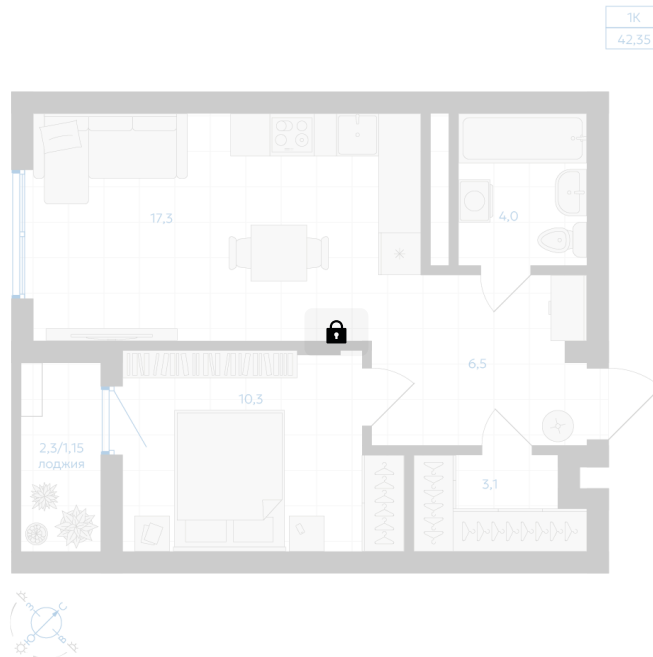

Номер: 46

1 комнатная 42.35 м²

Отсканируйте QR-код и
смотрите на сайте gk-
ikar.com

Цена по запросу

Предчистовая отделка

Кухня-гостиная

Проект	Клевер	Корпус	Дом 3.1
Этаж	8	Секция	1
Сдача	4 кв. 2027		

12.06.2026 15:40 (Мск)

Не является публичной офертой, цена может быть скорректирована.
Информация взята с сайта «gk-ikar.com».

На этаже 8

1 КОМНАТНАЯ 42.35 м²

12.06.2026 15:40 (Мск)

Не является публичной офертой, цена может быть скорректирована.
Информация взята с сайта «gk-ikar.com».

На генплане Дом 3.1

1 комнатная 42.35 м²

12.06.2026 15:40 (Мск)

Не является публичной офертой, цена может быть скорректирована.
Информация взята с сайта «gk-ikar.com».