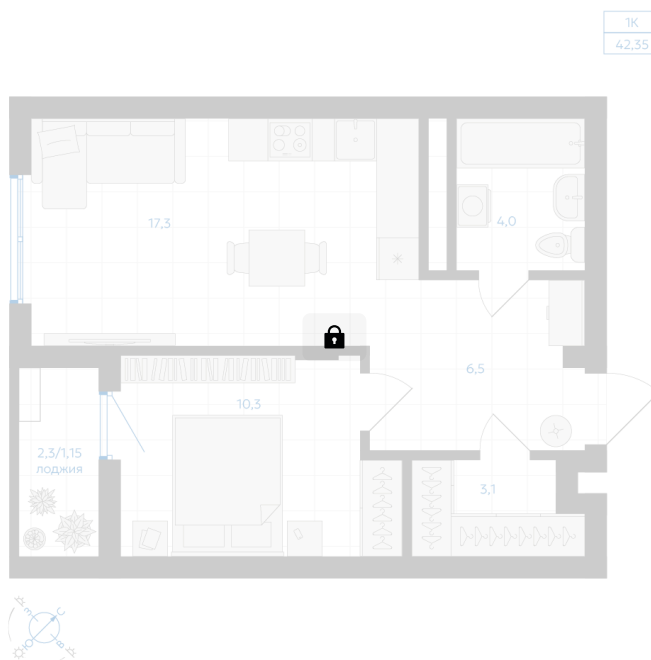

Номер: 46

1 комнатная 42.35 м²

Отсканируйте QR-код и
смотрите на сайте gk-
ikar.com

Цена по запросу

Предчистовая отделка

Кухня-гостиная

Проект	Клевер	Корпус	Дом 3.1
Этаж	8	Секция	1
Сдача	4 кв. 2027		

12.06.2026 17:21 (Мск)

Не является публичной офертой, цена может быть скорректирована.
Информация взята с сайта «gk-ikar.com».

На этаже 8

1 КОМНАТНАЯ 42.35 м²

12.06.2026 17:21 (Мск)

Не является публичной офертой, цена может быть скорректирована.
Информация взята с сайта «gk-ikar.com».

На генплане Дом 3.1

1 комнатная 42.35 м²

12.06.2026 17:21 (Мск)

Не является публичной офертой, цена может быть скорректирована.
Информация взята с сайта «gk-ikar.com».